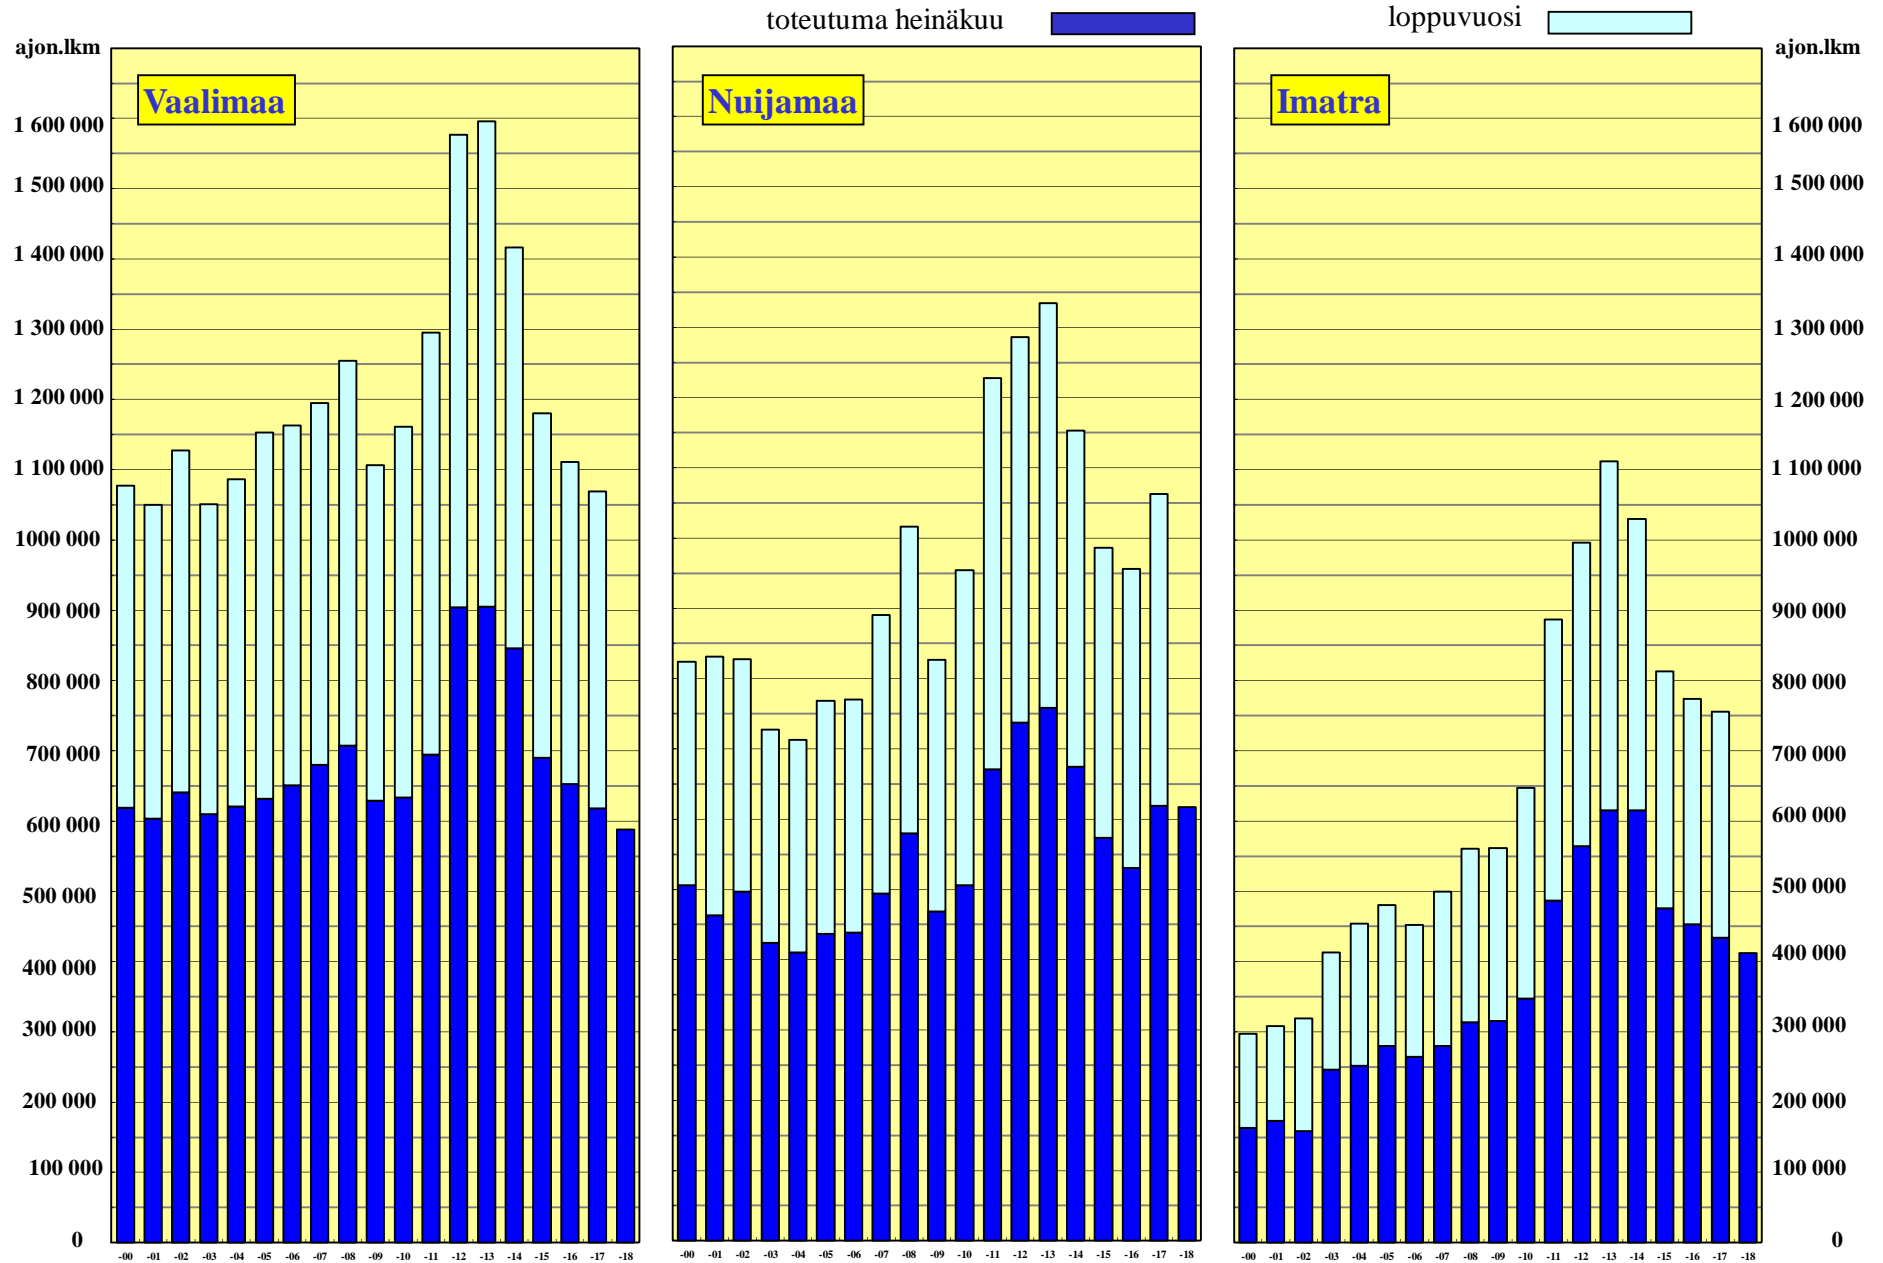

Tieliikenne Kaakkois-Suomen rajanylityspaikoilla 2000 - 2018

Kaikki ajoneuvoluokat, molemmat suunnat yhteensä

Lähde: Liikenneviraston automaattinen liikennelaskentalaite