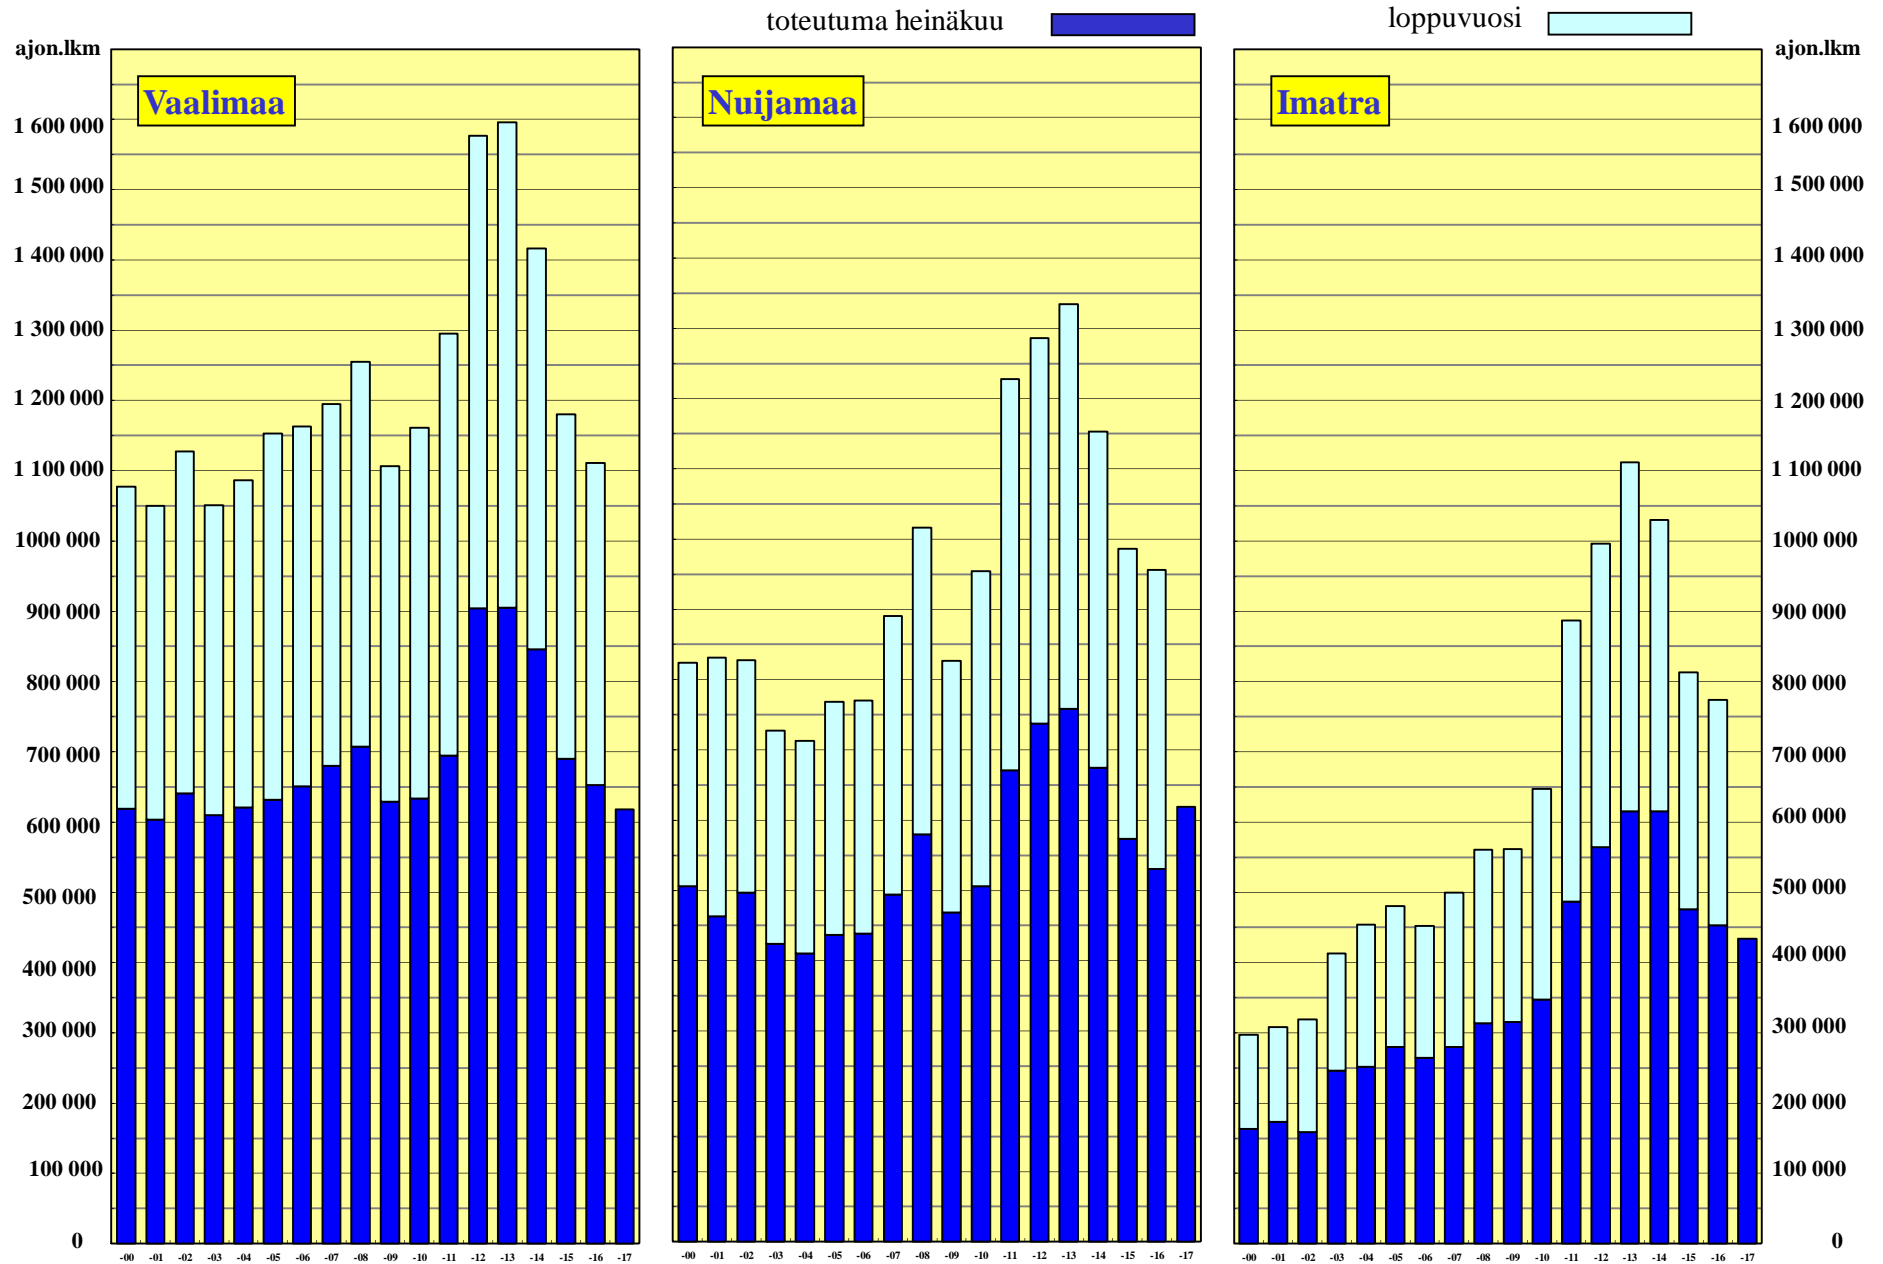

Tieliikenne Kaakkois-Suomen rajanylityspaikoilla 2000- 2017

Kaikki ajoneuvoluokat, molemmat suunnat yhteensä

Lähde: Liikenneviraston automaattinen liikennelaskentalaite