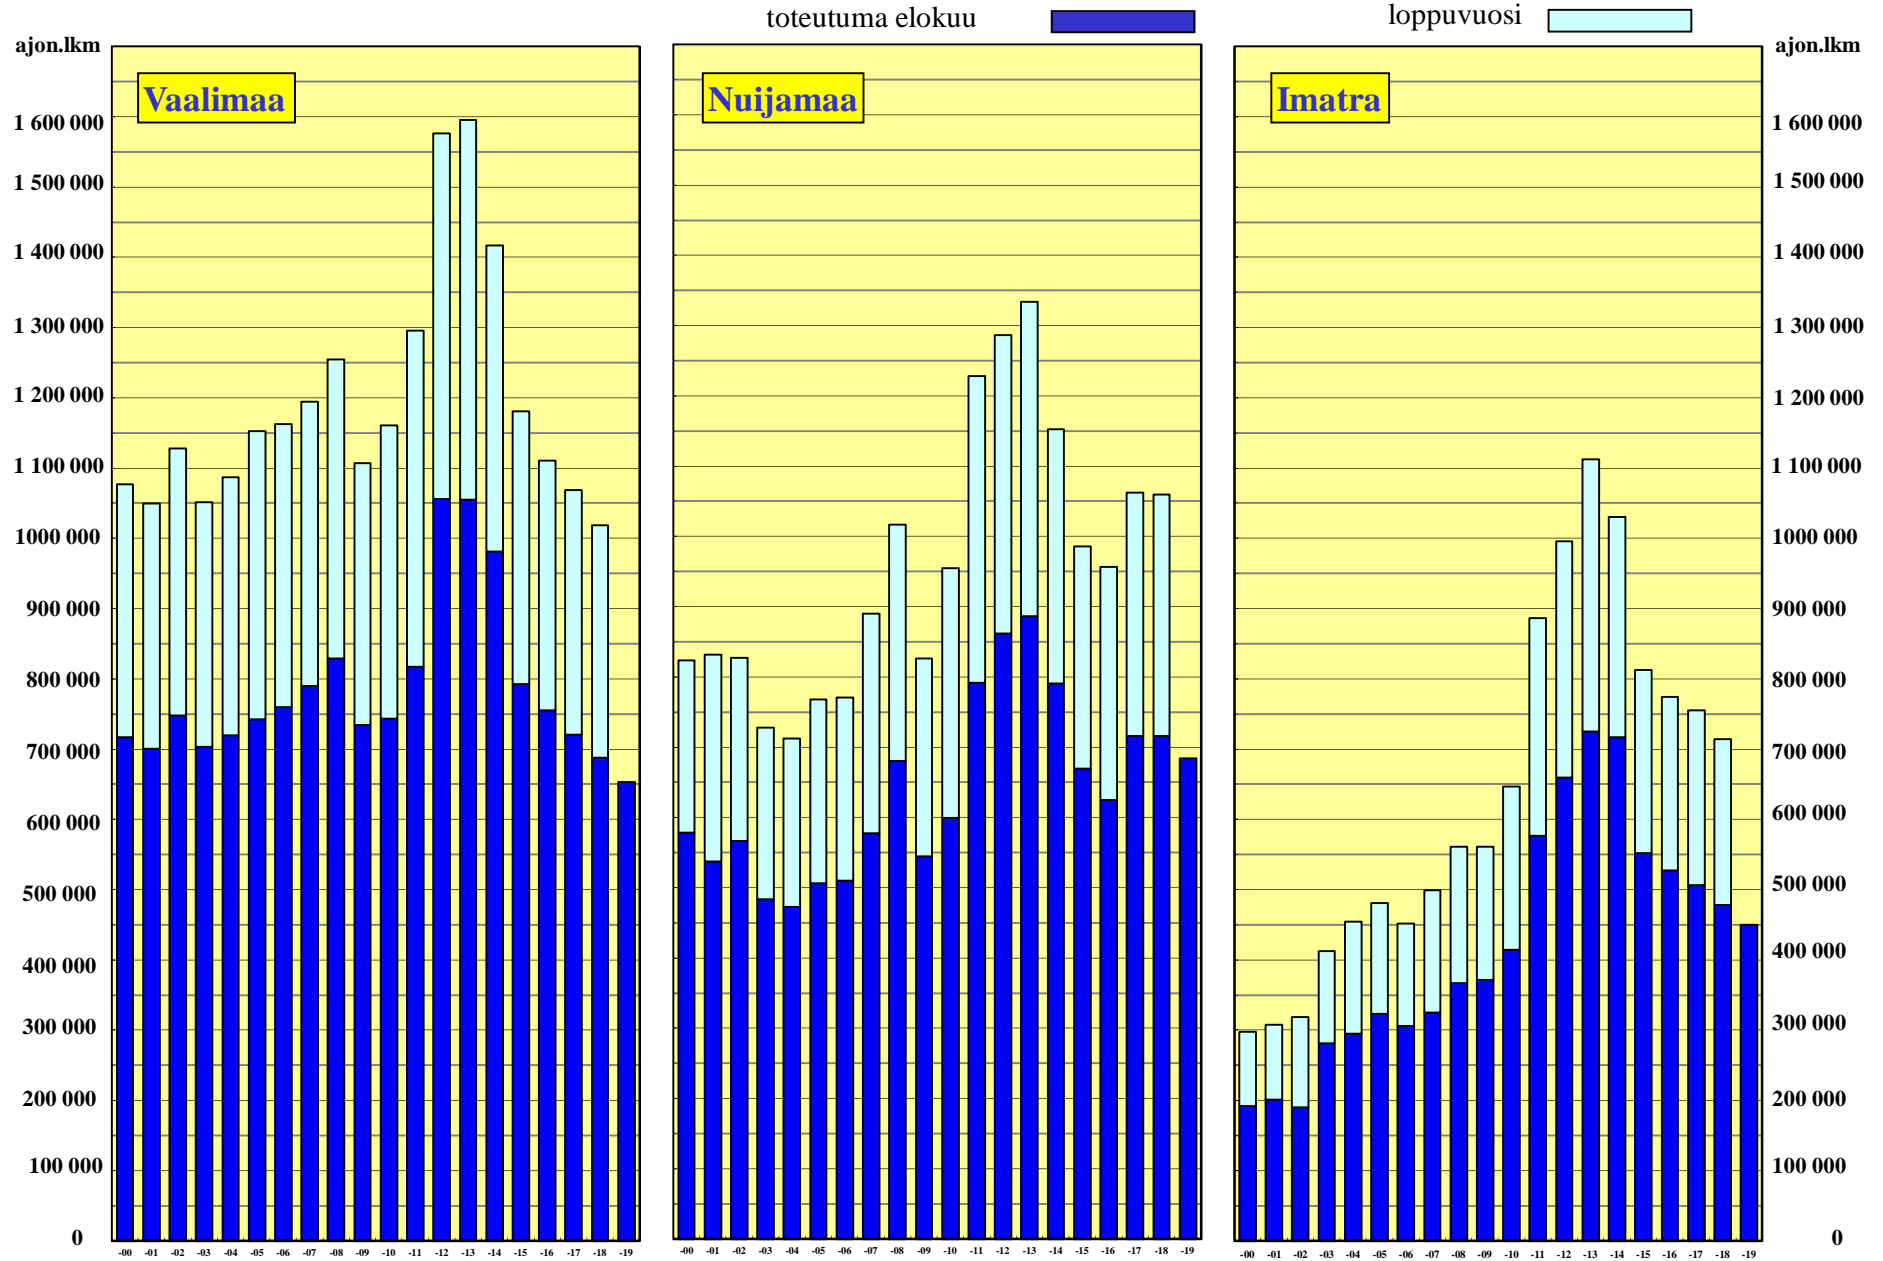

Tieliikenne Kaakkois-Suomen rajanylityspaikoilla 2000 - 2019

Kaikki ajoneuvoluokat, molemmat suunnat yhteensä

Lähde: ITM Finlandin automaattinen liikennelaskentalaitte