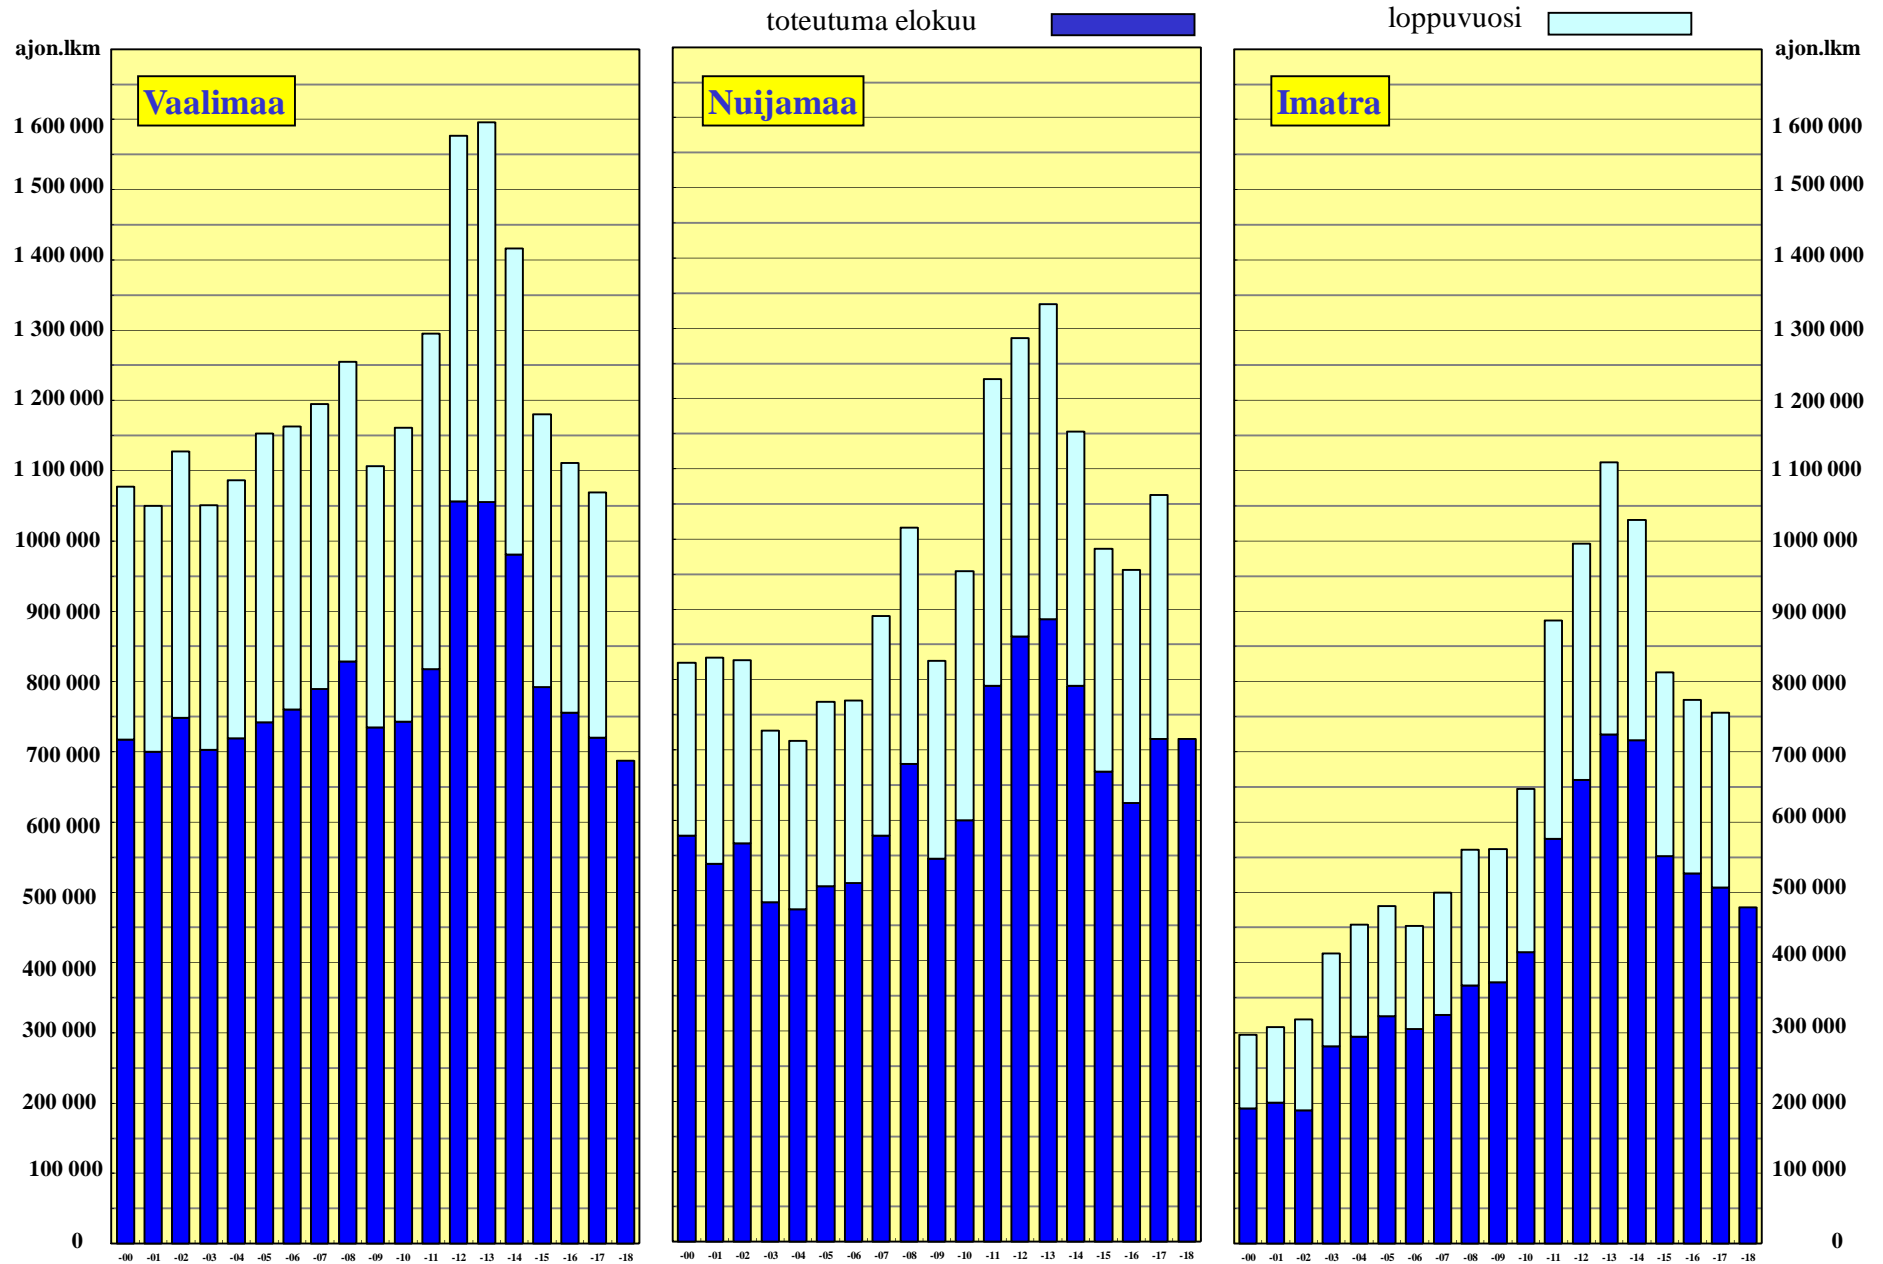

# Tieliikenne Kaakkois-Suomen rajanylityspaikoilla 2000 - 2018

Kaikki ajoneuvoluokat, molemmat suunnat yhteensä

Lähde: Liikenneviraston automaattinen liikennelaskentalaite