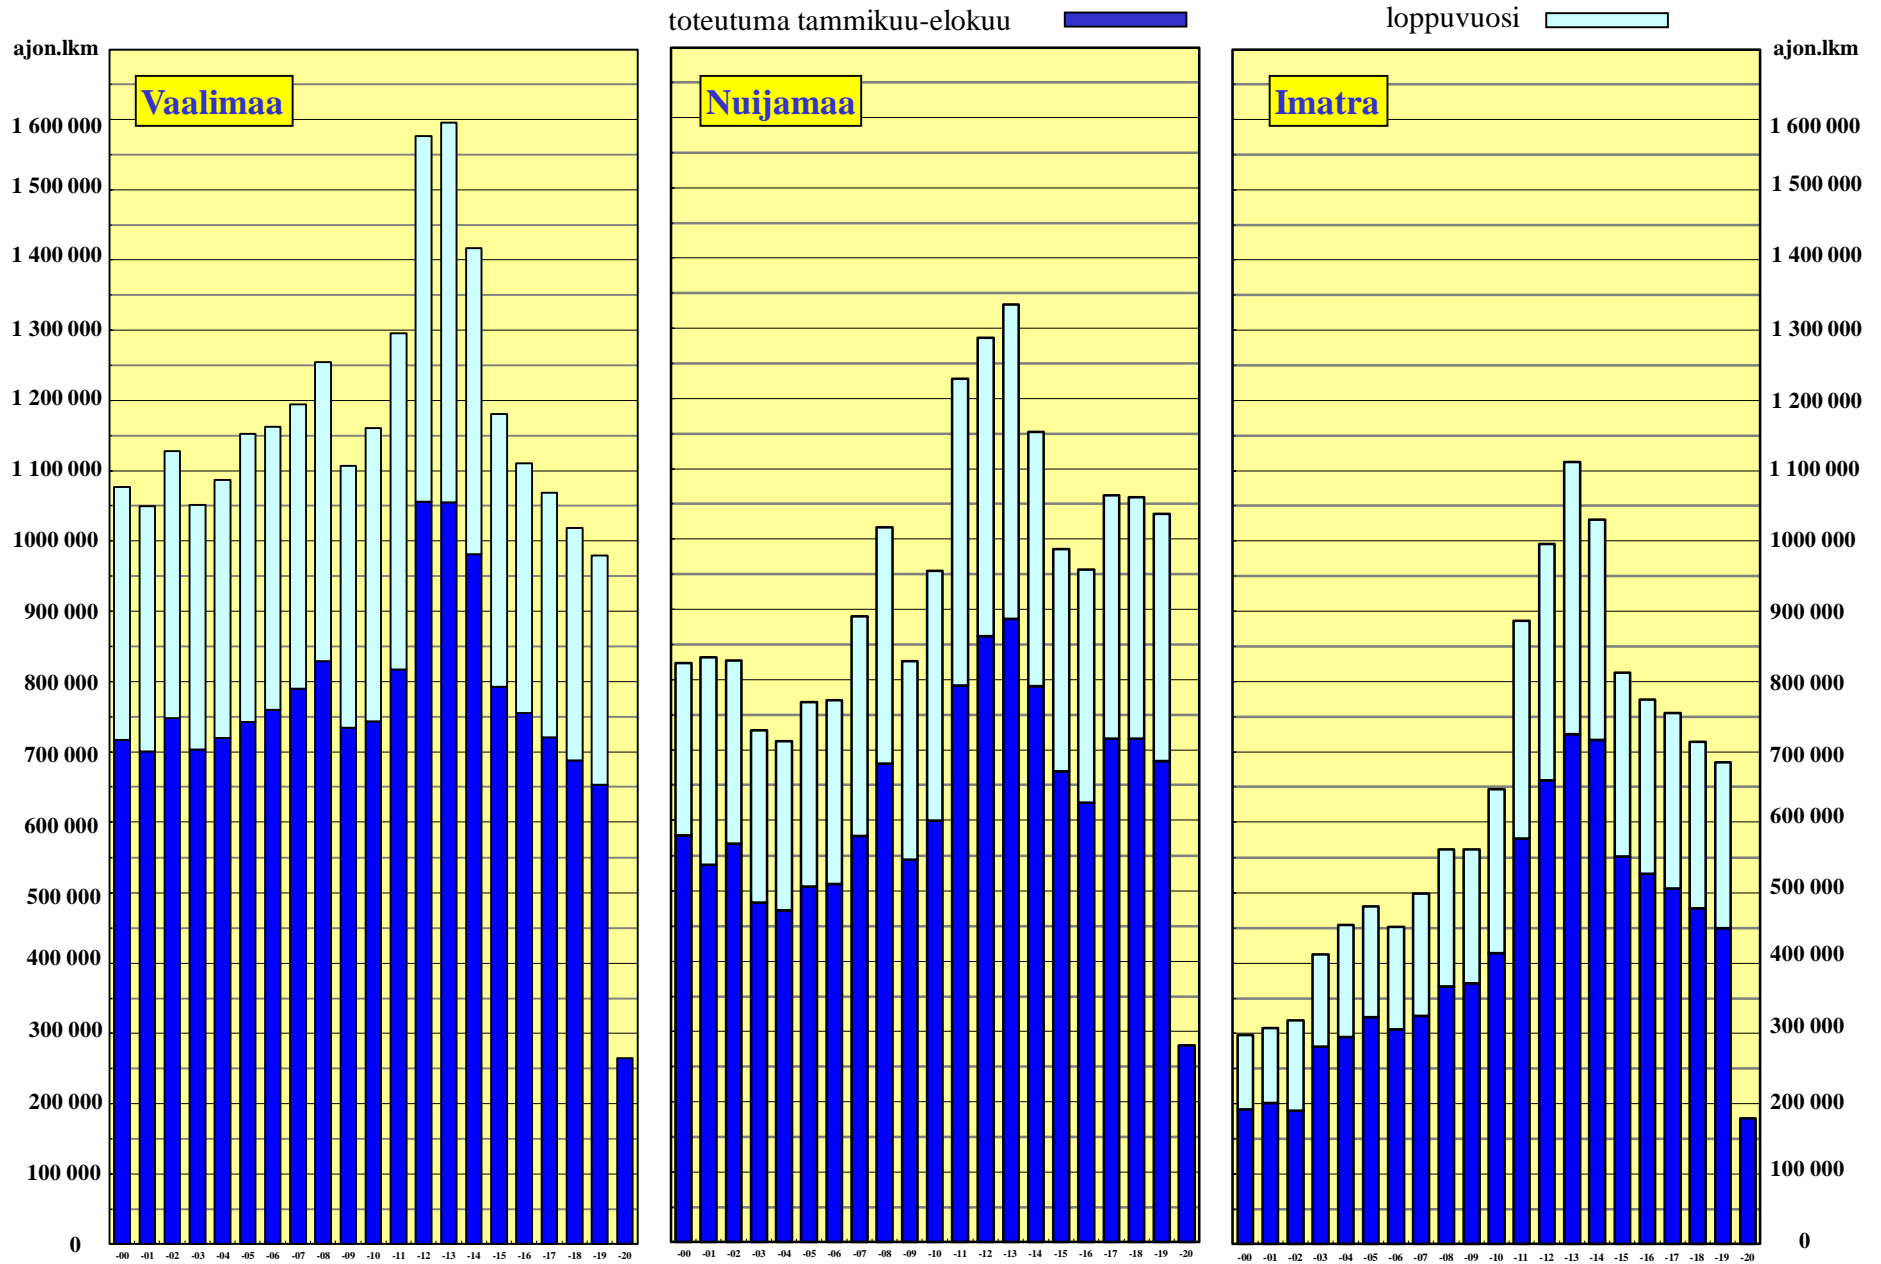

Tieliikenne Kaakkois-Suomen rajanylityspaikoilla 2000 - 2020

Kaikki ajoneuvoluokat, molemmat suunnat yhteensä

Lähde: Traffic Management Finland Oy automaattinen liikennelaskentalaitte