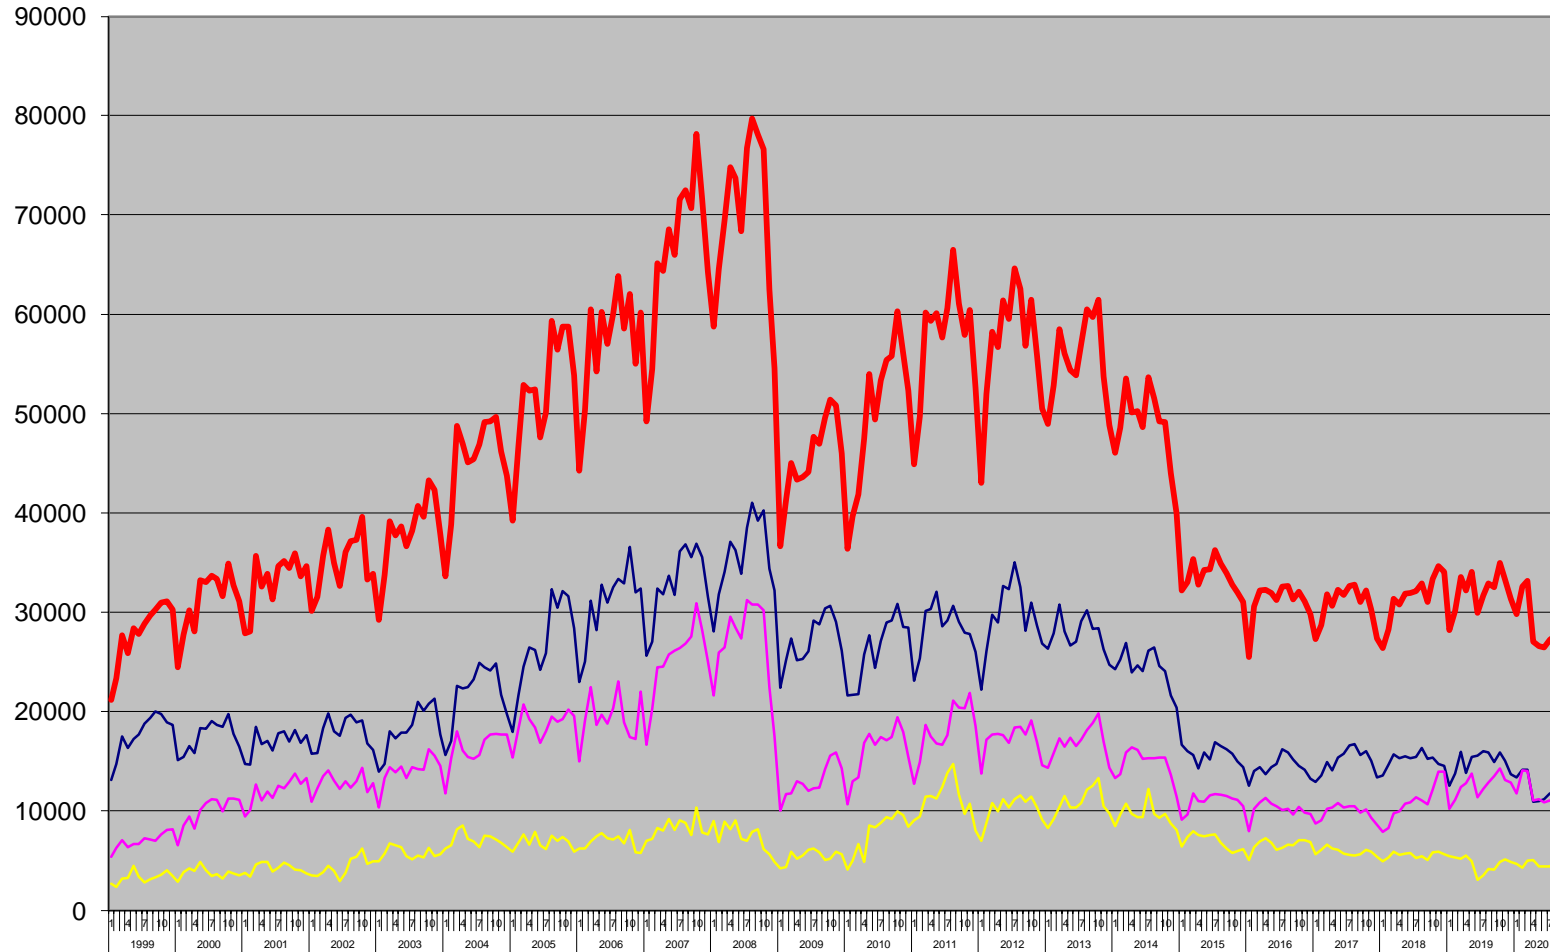

# RASKAS LIIKENNE KAAKKOIS - SUOMEN RAJANYLITYSPAIKOILLA 1999 - 2020

ajoneuvojen lkm / kk

Lähde: Traffic Management Finland Oy automaattinen liikennelaskentalaitte