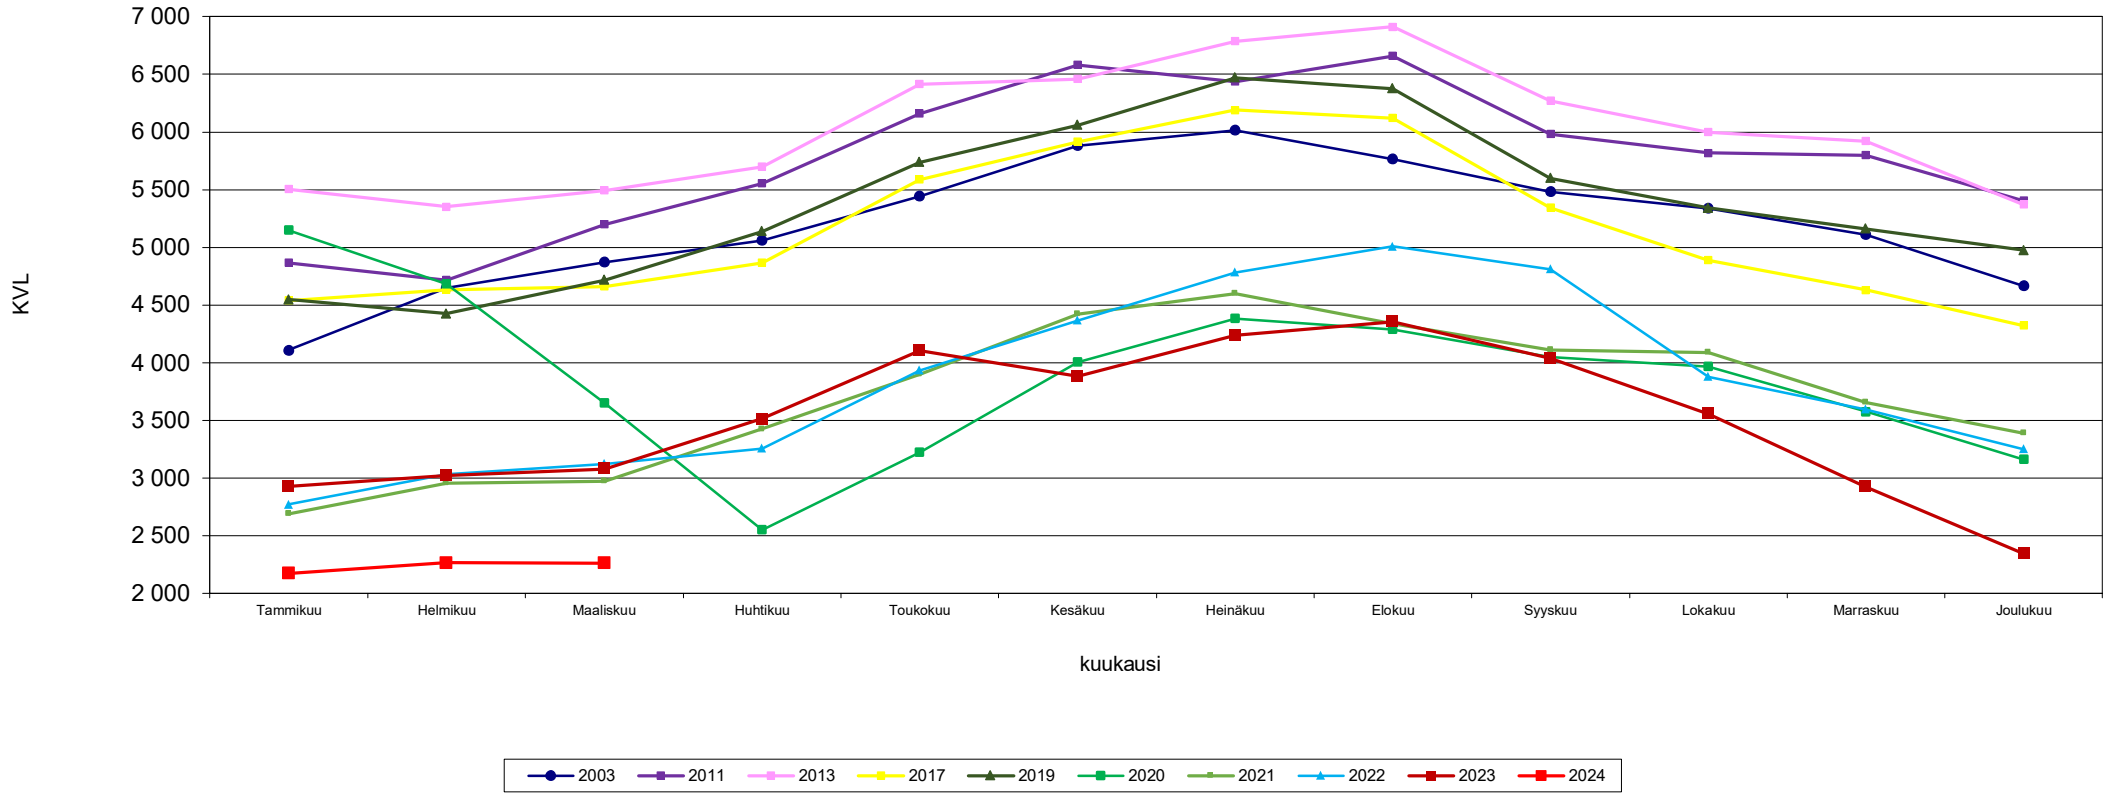

Liikennemäärien kehitys Kaakkois-Suomen Lam-mittauspisteillä Kuukauden keskimääräinen vuorokausiliikenne

Vt 7 Ahvenkoski
Kaikki ajoneuvot
vuodet 2003 - 2024

Lähde: Fintraffic Oy automaattinen liikennelaskentalaite

Liikennemäärien kehitys Kaakkois-Suomen Lam-mittauspisteillä Kuukauden keskimääräinen vuorokausiliikenne

Vt 7 Lelu
Kaikki ajoneuvot
vuodet 2003 - 2024

Lähde: Fintraffic Oy automaattinen liikennelaskentalaite

Liikennemäärien kehitys Kaakkois-Suomen Lam-mittauspisteillä Kuukauden keskimääräinen vuorokausiliikenne

Vt 6 Utti
Kaikki ajoneuvot
vuodet 2003 - 2024

Lähde: Fintraffic Oy automaattinen liikennelaskentalaite