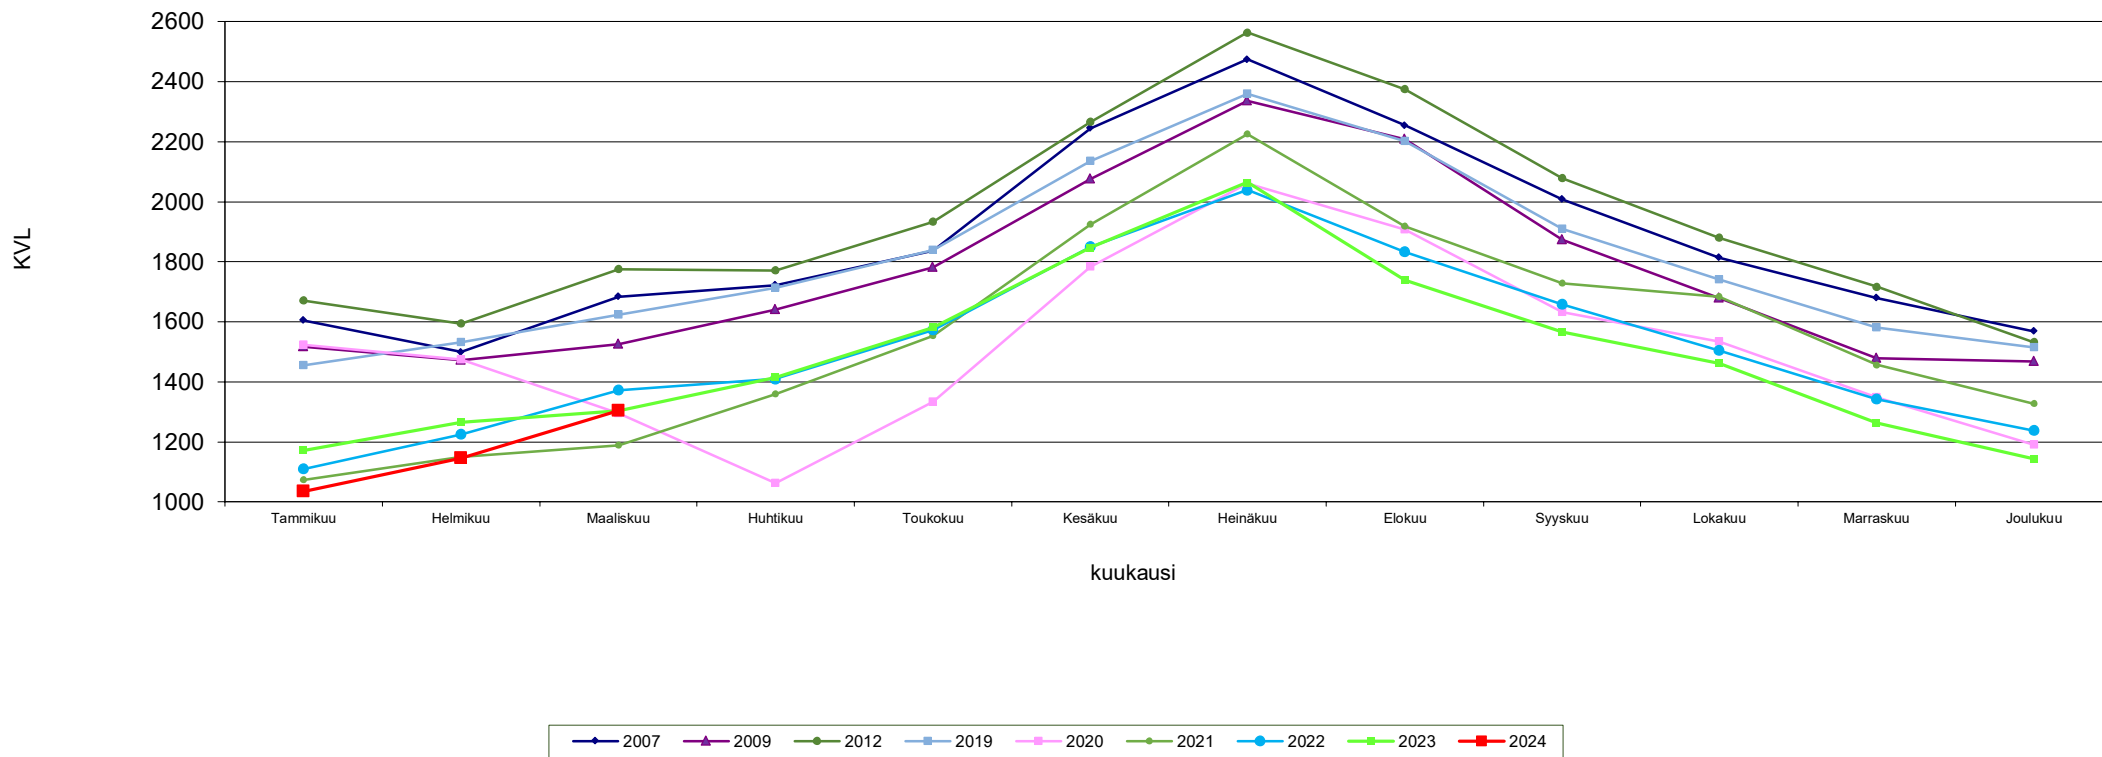

Liikennemäärien kehitys Kaakkois-Suomen Lam-mittauspisteillä Kuukauden keskimääräinen vuorokausiliikenne

Vt 6 Elimäki
Kaikki ajoneuvot
vuodet 2005 - 2024

Lähde: Fintraffic Oy automaattinen liikennelaskentalaite

Liikennemäärien kehitys Kaakkois-Suomen Lam-mittauspisteillä Kuukauden keskimääräinen vuorokausiliikenne

Mt 387 Ylämaa
Kaikki ajoneuvot
vuodet 2006 - 2024

■ 2006 ■ 2015 ■ 2016 ■ 2019 ■ 2020 ■ 2023 ■ 2024

Lähde: Fintraffic Oy automaattinen liikennelaskentalaite

Liikennemäärien kehitys Kaakkois-Suomen Lam-mittauspisteillä Kuukauden keskimääräinen vuorokausiliikenne

Vt 13 Suomenniemi
Kaikki ajoneuvot
vuodet 2007 - 2024