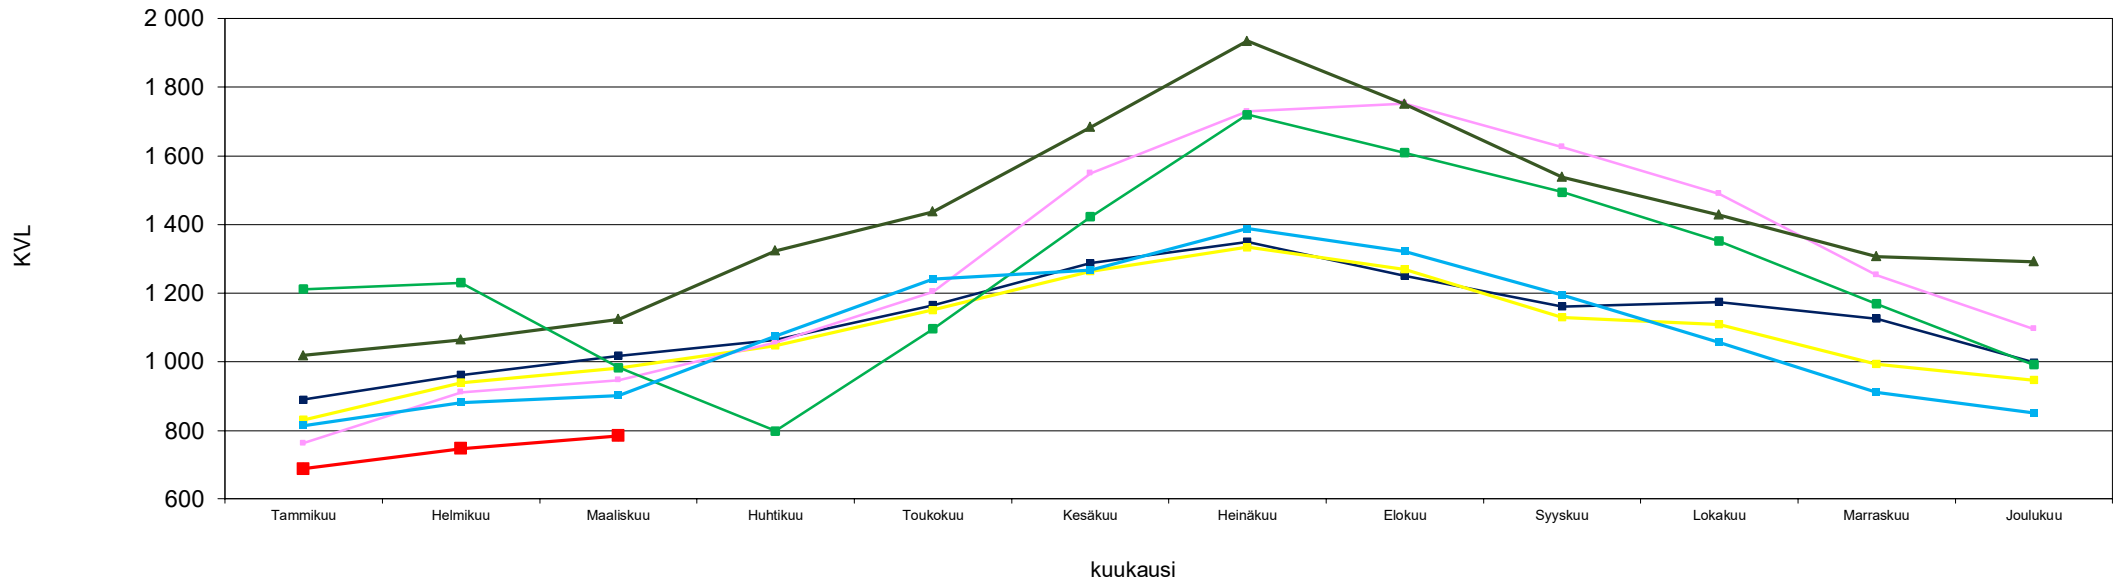

Liikennemäärien kehitys Kaakkois-Suomen Lam-mittauspisteillä Kuukauden keskimääräinen vuorokausiliikenne

Vt 13 Karhusjärvi
Kaikki ajoneuvot
vuodet 2003 - 2024

Lähde: Fintraffic Oy automaattinen liikennelaskentalaite

Liikennemäärien kehitys Kaakkois-Suomen Lam-mittauspisteillä Kuukauden keskimääräinen vuorokausiliikenne

Vt 6 Elimäki
Kaikki ajoneuvot
vuodet 2005 - 2024

Lähde: Fintraffic Oy automaattinen liikennelaskentalaite

Liikennemäärien kehitys Kaakkois-Suomen Lam-mittauspisteillä Kuukauden keskimääräinen vuorokausiliikenne

Mt 387 Ylämaa
Kaikki ajoneuvot
vuodet 2006 - 2024

■ 2006 ■ 2015 ■ 2016 ■ 2019 ■ 2020 ■ 2023 ■ 2024