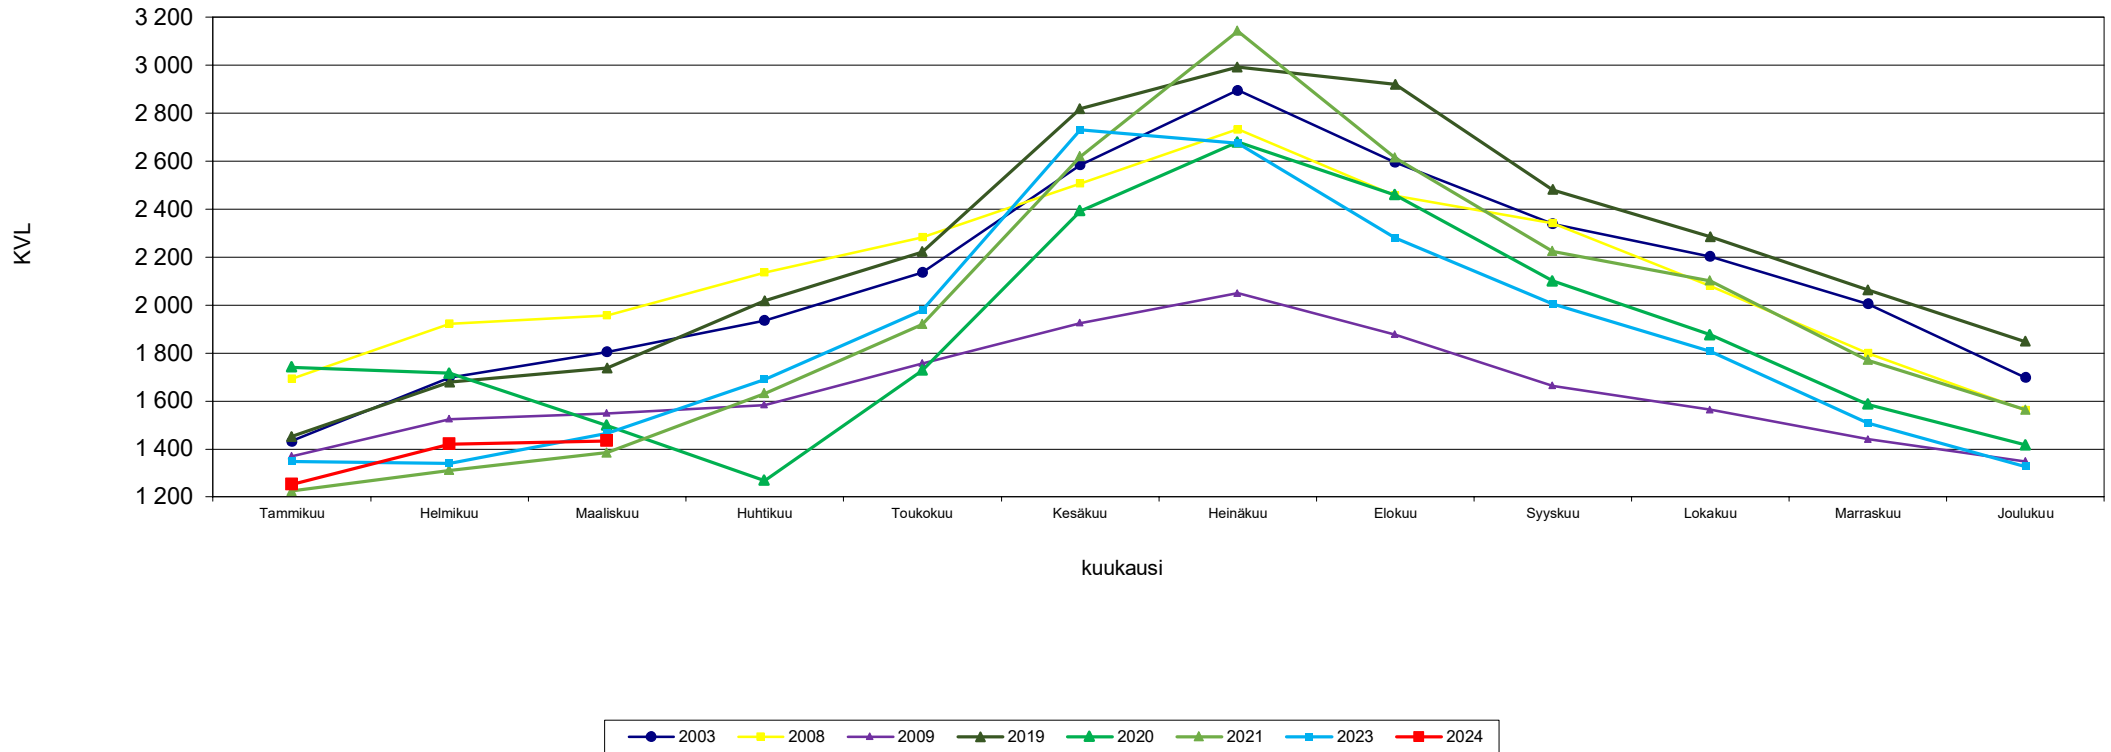

Liikennemäärien kehitys Kaakkois-Suomen Lam-mittauspisteillä Kuukauden keskimääräinen vuorokausiliikenne

Vt 12 liitti
Kaikki ajoneuvot
vuodet 2003 - 2024

Lähde: Fintraffic Oy automaattinen liikennelaskentalaite

Liikennemäärien kehitys Kaakkois-Suomen Lam-mittauspisteillä Kuukauden keskimääräinen vuorokausiliikenne

Vt 26 Saaramaa
Kaikki ajoneuvot
vuodet 2003 - 2024

Lähde: Fintraffic Oy automaattinen liikennelaskentalaite