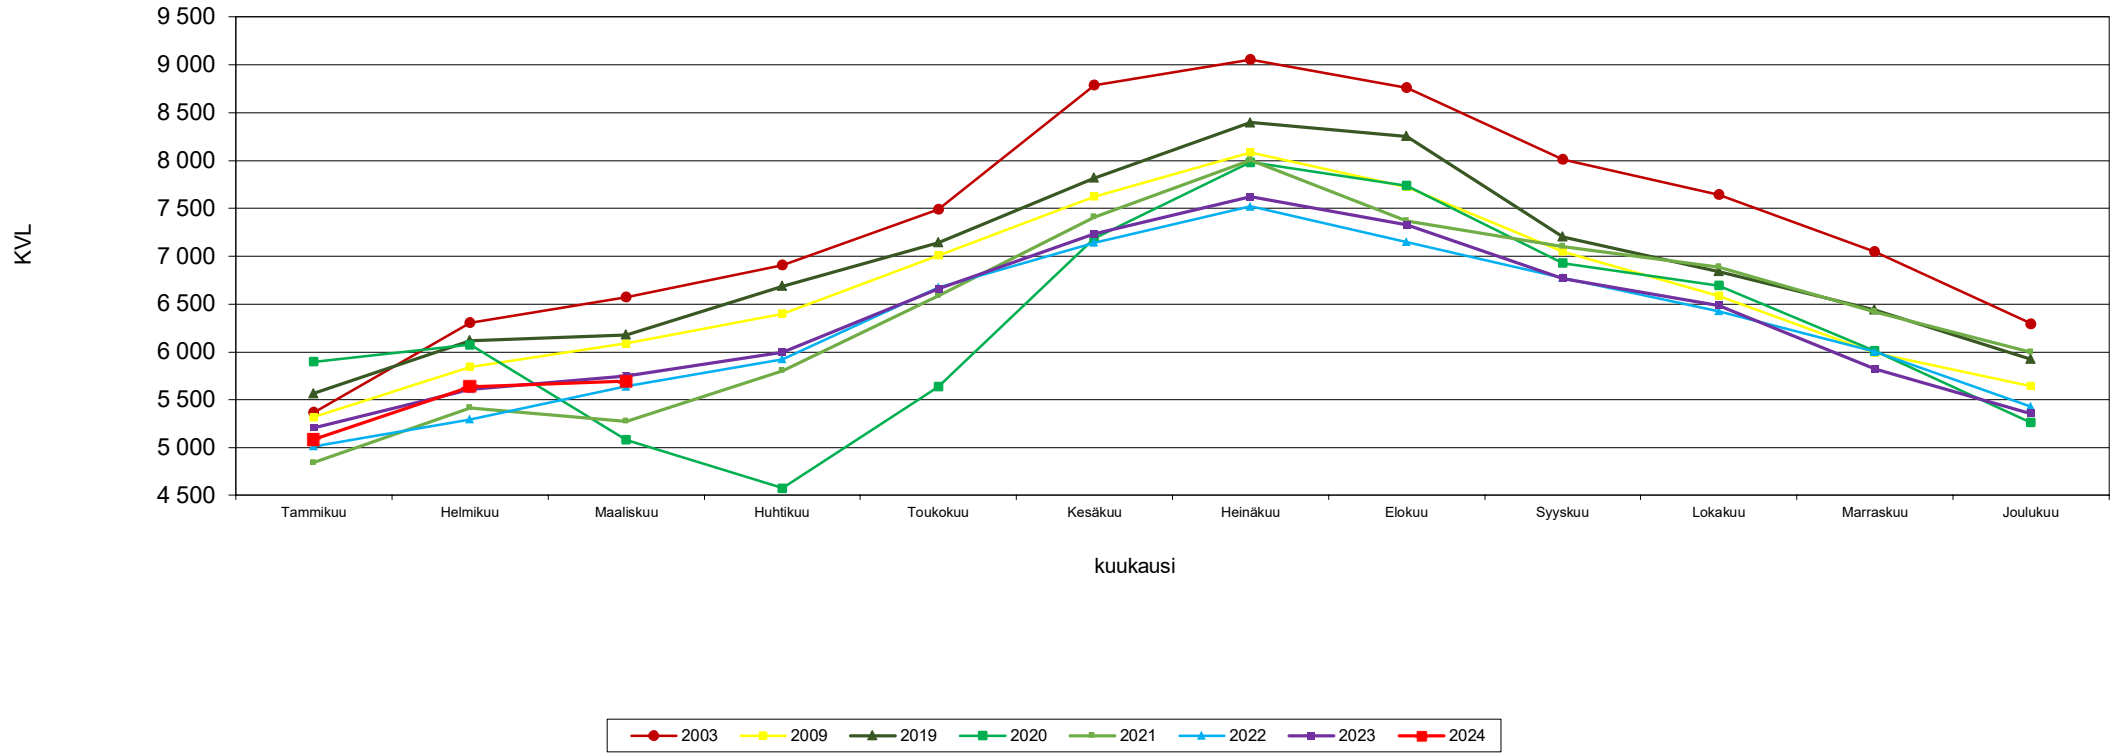

Liikennemäärien kehitys Kaakkois-Suomen Lam-mittauspisteillä Kuukauden keskimääräinen vuorokausiliikenne

Vt 6 Luumäki
Kaikki ajoneuvot
vuodet 2003 - 2024

Lähde: Fintraffic Oy automaattinen liikennelaskentalaite

Liikennemäärien kehitys Kaakkois-Suomen Lam-mittauspisteillä Kuukauden keskimääräinen vuorokausiliikenne

Vt 12 liitti
Kaikki ajoneuvot
vuodet 2003 - 2024

Lähde: Fintraffic Oy automaattinen liikennelaskentalaite