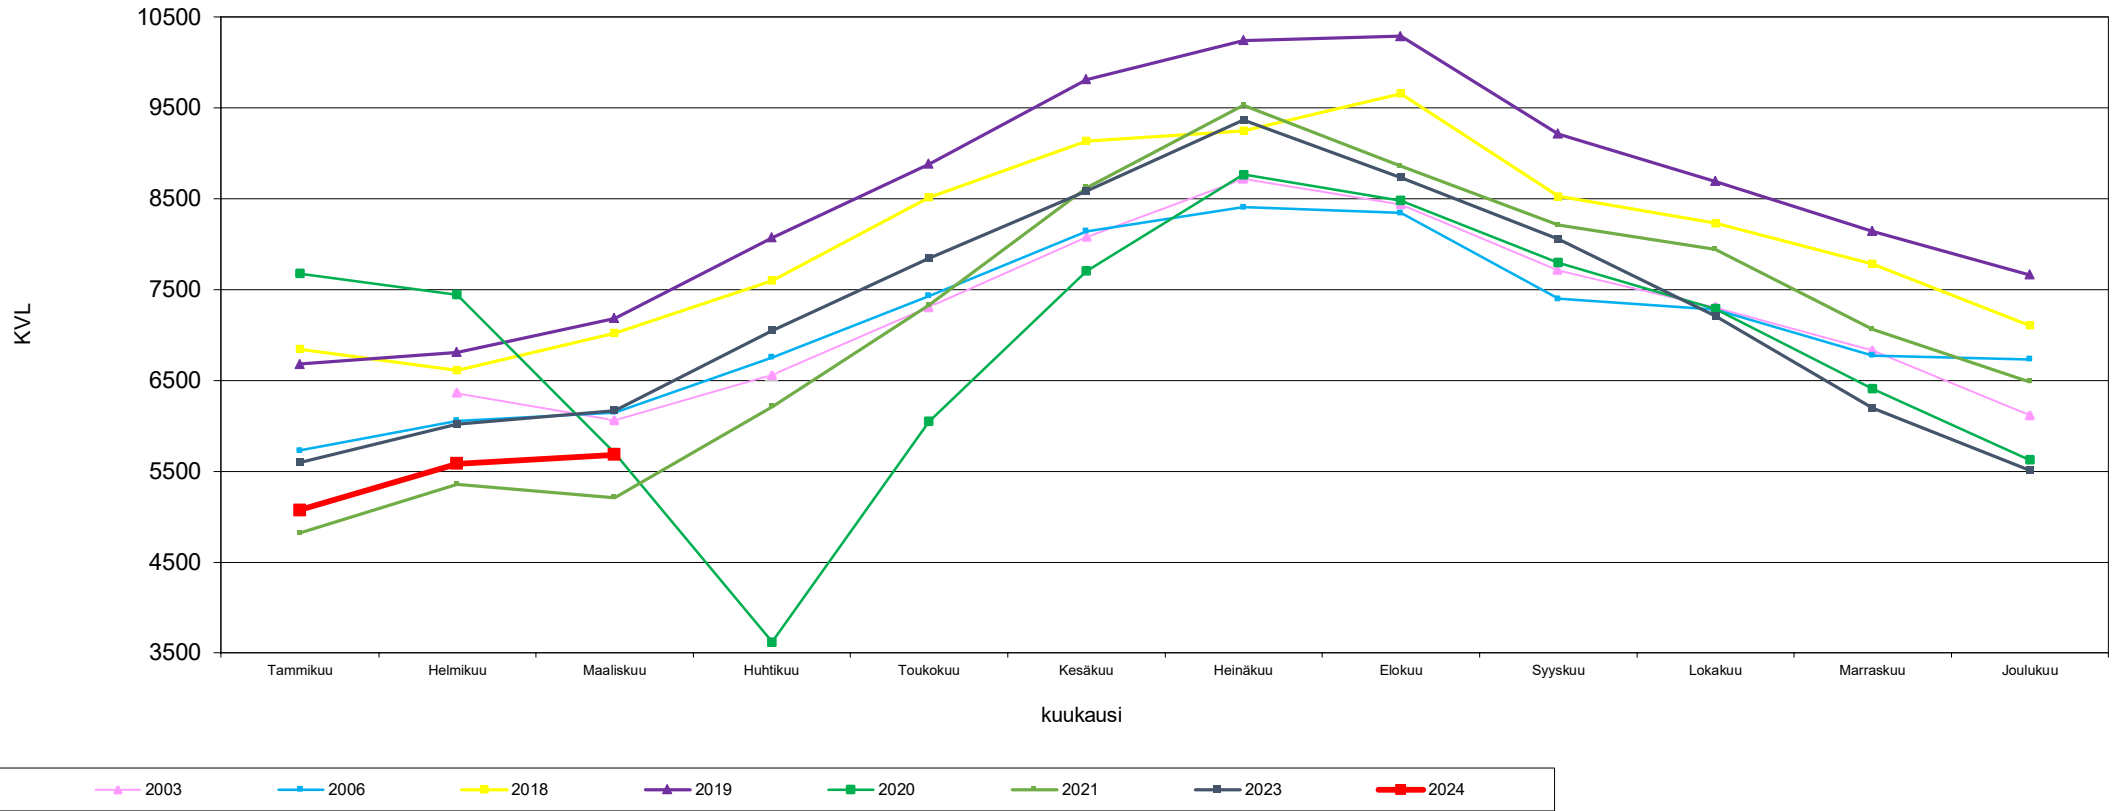

Liikennemäärien kehitys Kaakkois-Suomen Lam-mittauspisteillä Kuukauden keskimääräinen vuorokausiliikenne

Vt 7 Ahvenkoski
Kaikki ajoneuvot
vuodet 2003 - 2024

Lähde: Fintraffic Oy automaattinen liikennelaskentalaite

Liikennemäärien kehitys Kaakkois-Suomen Lam-mittauspisteillä Kuukauden keskimääräinen vuorokausiliikenne

Vt 7 Lelu
Kaikki ajoneuvot
vuodet 2003 - 2024

Lähde: Fintraffic Oy automaattinen liikennelaskentalaite