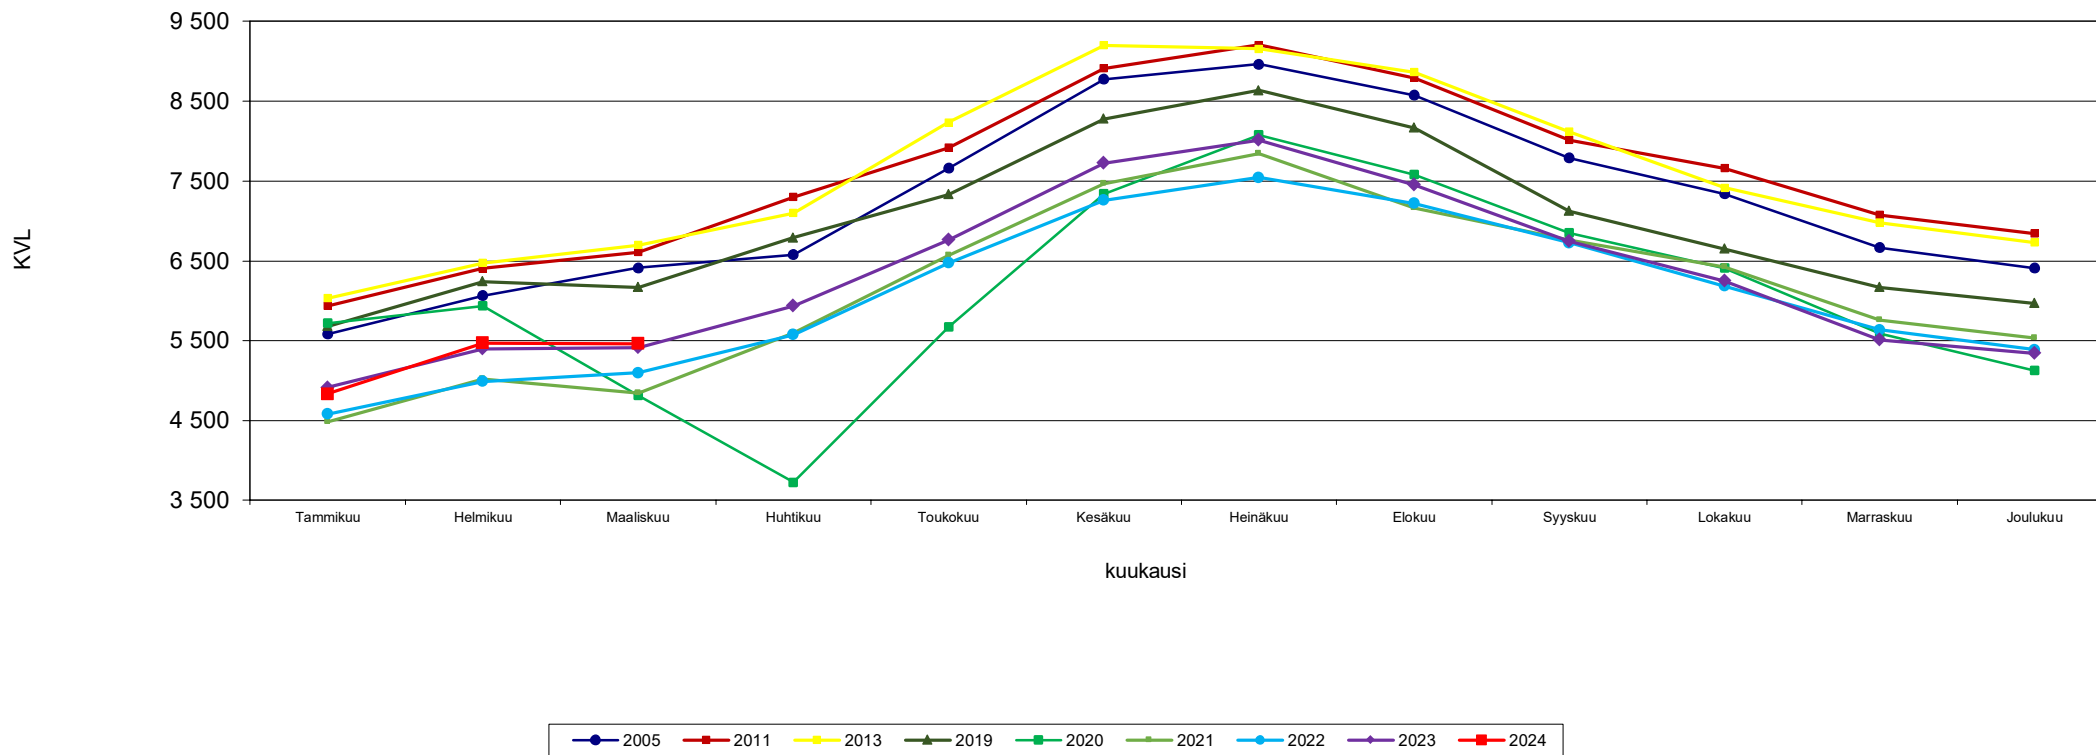

Liikennemäärien kehitys Kaakkois-Suomen Lam-mittauspisteillä Kuukauden keskimääräinen vuorokausiliikenne

Vt 15 Uronlampi
Kaikki ajoneuvot
vuodet 2003 - 2024

Lähde: Fintraffic Oy automaattinen liikennelaskentalaite

Liikennemäärien kehitys Kaakkois-Suomen Lam-mittauspisteillä Kuukauden keskimääräinen vuorokausiliikenne

Vt 13 Karhusjärvi
Kaikki ajoneuvot
vuodet 2003 - 2024

Lähde: Fintraffic Oy automaattinen liikennelaskentalaite

Liikennemäärien kehitys Kaakkois-Suomen Lam-mittauspisteillä Kuukauden keskimääräinen vuorokausiliikenne

Vt 6 Elimäki
Kaikki ajoneuvot
vuodet 2005 - 2024

Lähde: Fintraffic Oy automaattinen liikennelaskentalaite