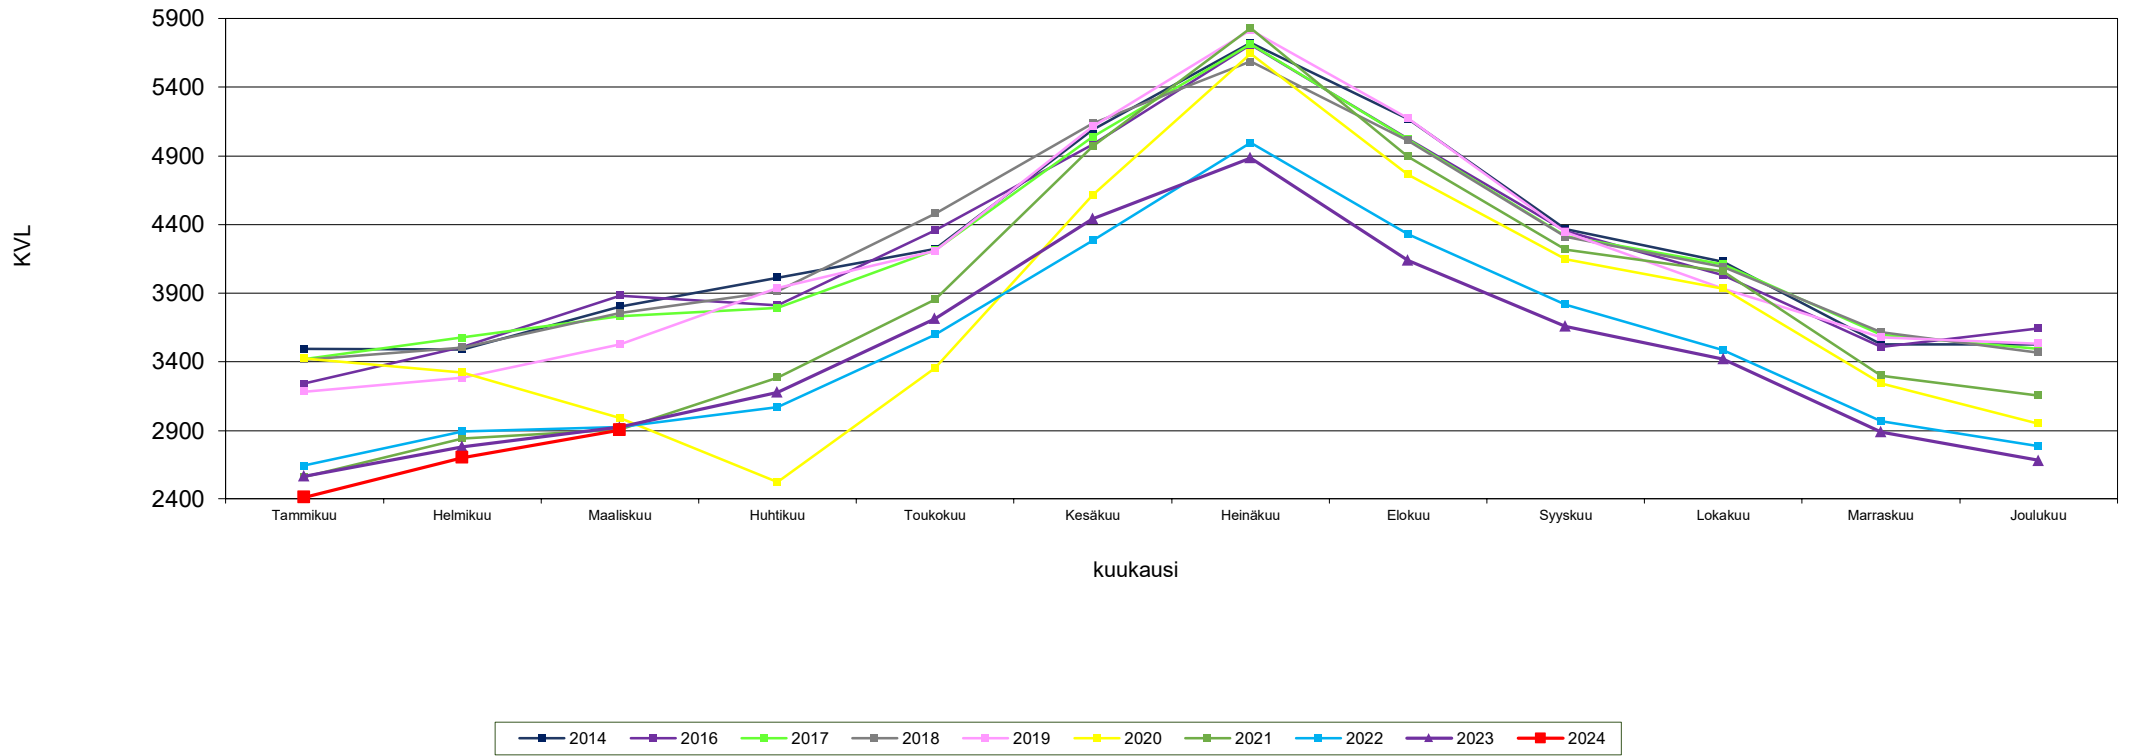

Liikennemäärien kehitys Kaakkois-Suomen Lam-mittauspisteillä Kuukauden keskimääräinen vuorokausiliikenne

Mt 387 Ylämaa
Kaikki ajoneuvot
vuodet 2006 - 2024

■ 2006 ■ 2015 ■ 2016 ■ 2019 ■ 2020 ■ 2023 ■ 2024

Lähde: Fintraffic Oy automaattinen liikennelaskentalaite

Liikennemäärien kehitys Kaakkois-Suomen Lam-mittauspisteillä Kuukauden keskimääräinen vuorokausiliikenne

Vt 13 Suomenniemi
Kaikki ajoneuvot
vuodet 2007 - 2024

Lähde: Fintraffic Oy automaattinen liikennelaskentalaite

Liikennemäärien kehitys Kaakkois-Suomen Lam-mittauspisteillä Kuukauden keskimääräinen vuorokausiliikenne

**Vt 6 Rautjärvi
Kaikki ajoneuvot
vuodet 2014 - 2023**