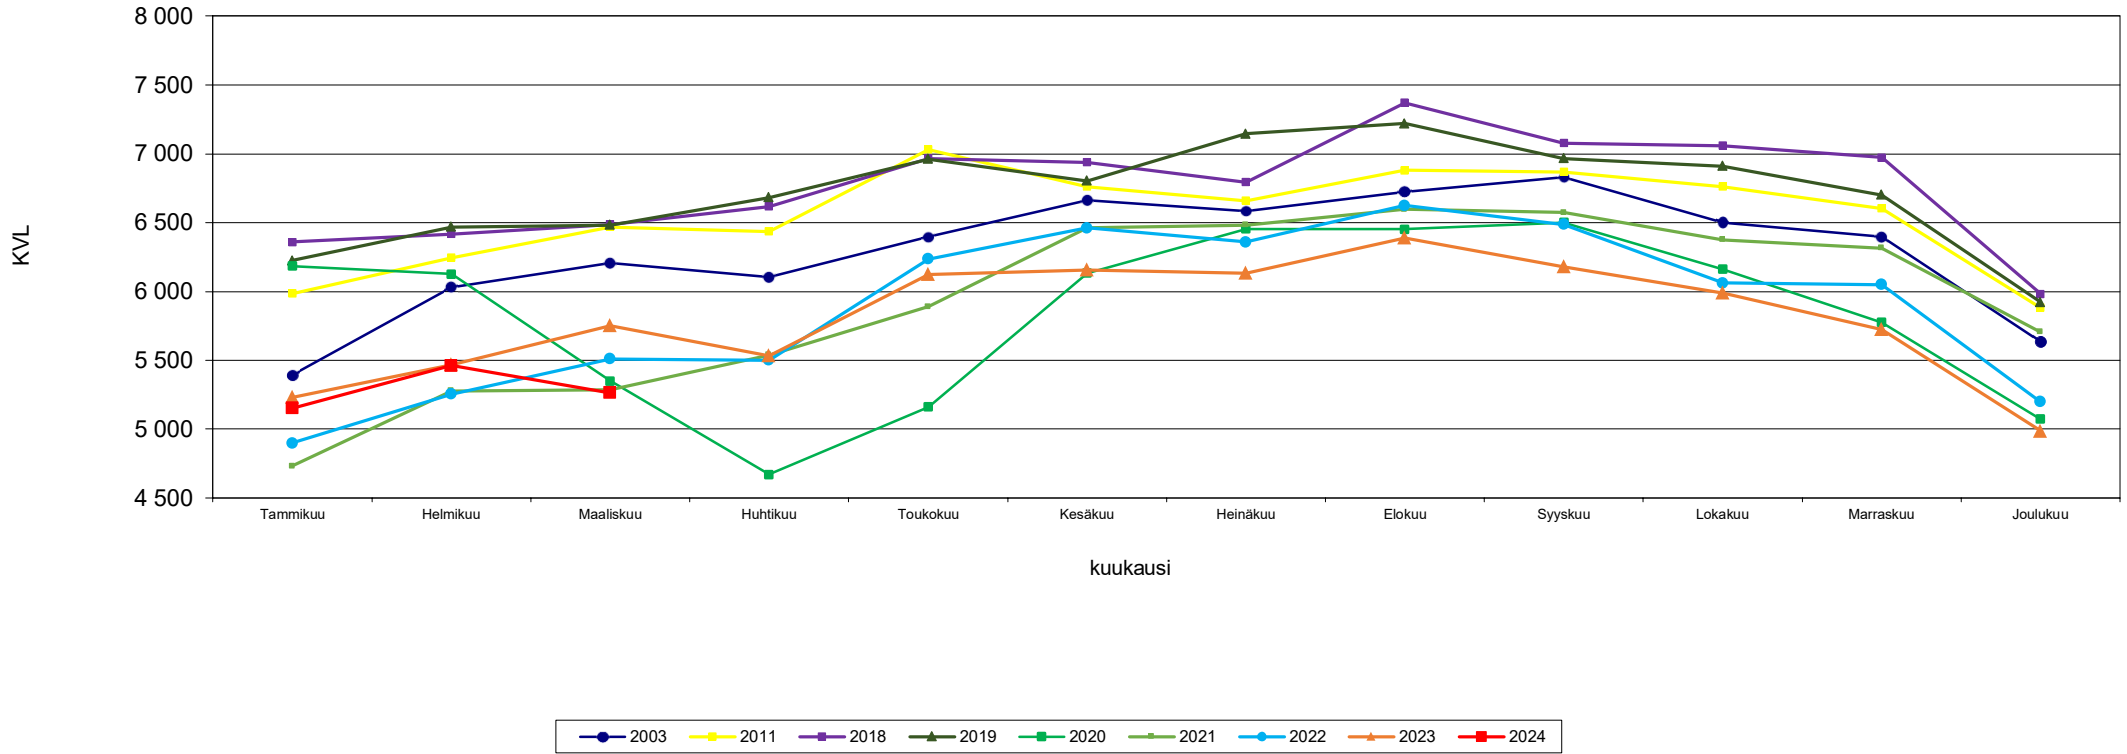

Liikennemäärien kehitys Kaakkois-Suomen Lam-mittauspisteillä Kuukauden keskimääräinen vuorokausiliikenne

Vt 12 liitti
Kaikki ajoneuvot
vuodet 2003 - 2024

Lähde: Fintraffic Oy automaattinen liikennelaskentalaite

Liikennemäärien kehitys Kaakkois-Suomen Lam-mittauspisteillä Kuukauden keskimääräinen vuorokausiliikenne

Vt 26 Saaramaa
Kaikki ajoneuvot
vuodet 2003 - 2024

Lähde: Fintraffic Oy automaattinen liikennelaskentalaite

Liikennemäärien kehitys Kaakkois-Suomen Lam-mittauspisteillä Kuukauden keskimääräinen vuorokausiliikenne

Vt 15 Uronlampi
Kaikki ajoneuvot
vuodet 2003 - 2024

Lähde: Fintraffic Oy automaattinen liikennelaskentalaite