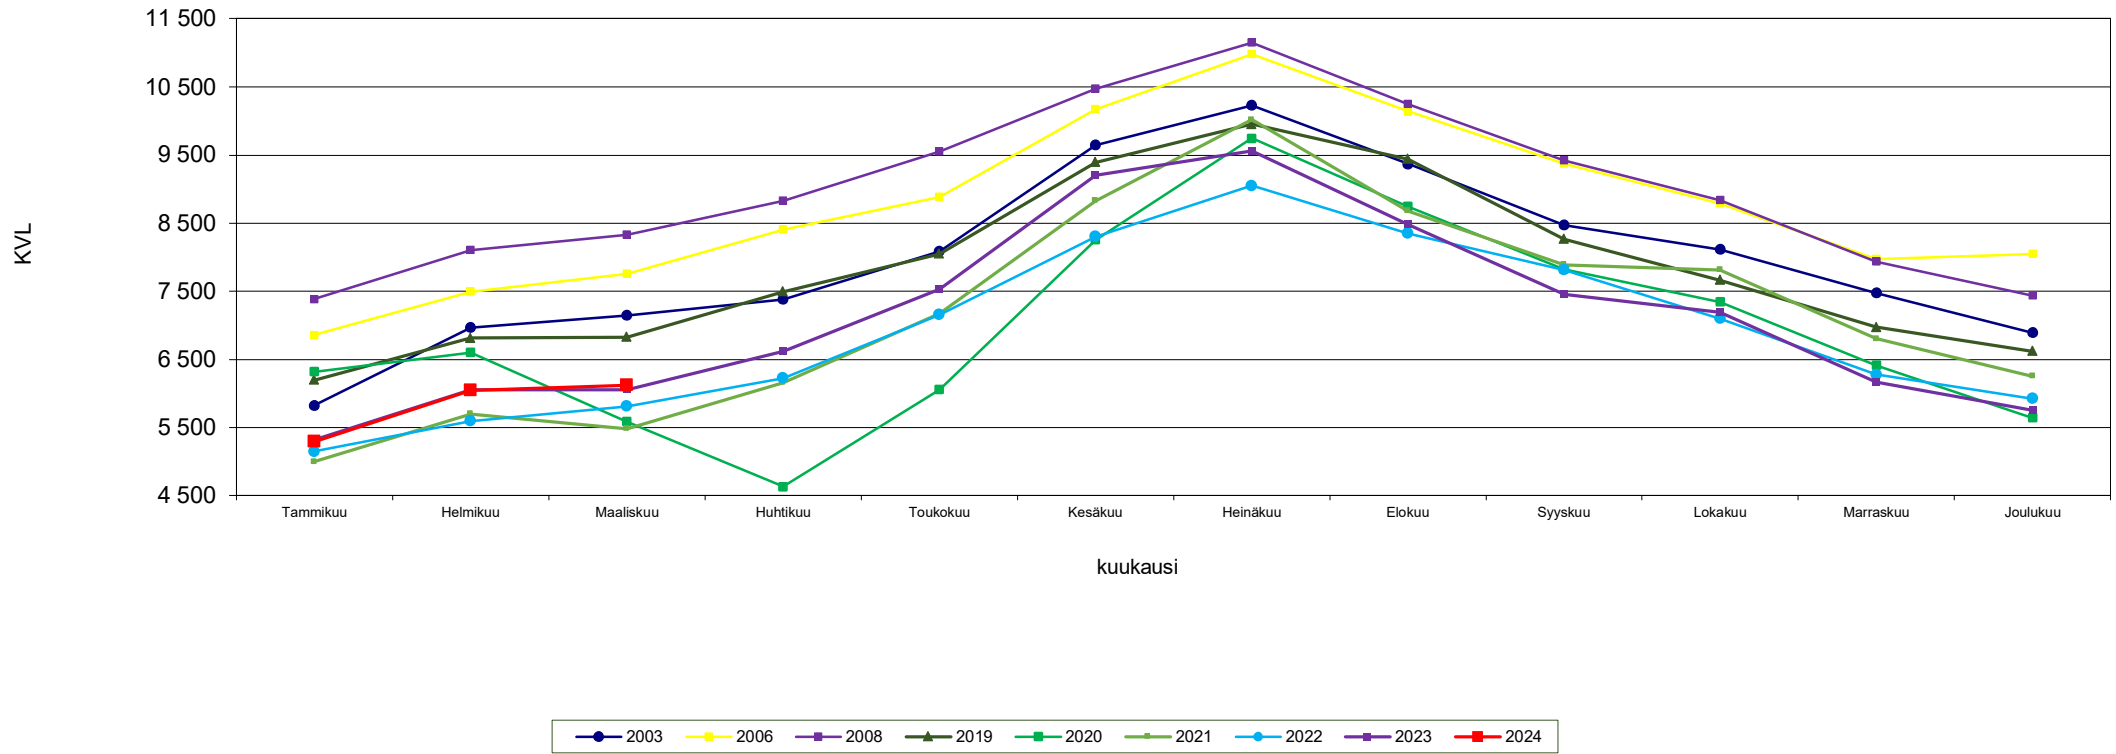

Liikennemäärien kehitys Kaakkois-Suomen Lam-mittauspisteillä Kuukauden keskimääräinen vuorokausiliikenne

Vt 7 Lelu
Kaikki ajoneuvot
vuodet 2003 - 2024

Lähde: Fintraffic Oy automaattinen liikennelaskentalaite

Liikennemäärien kehitys Kaakkois-Suomen Lam-mittauspisteillä Kuukauden keskimääräinen vuorokausiliikenne

Vt 6 Utti
Kaikki ajoneuvot
vuodet 2003 - 2024

Lähde: Fintraffic Oy automaattinen liikennelaskentalaite

Liikennemäärien kehitys Kaakkois-Suomen Lam-mittauspisteillä Kuukauden keskimääräinen vuorokausiliikenne

Vt 6 Luumäki
Kaikki ajoneuvot
vuodet 2003 - 2024

Lähde: Fintraffic Oy automaattinen liikennelaskentalaite