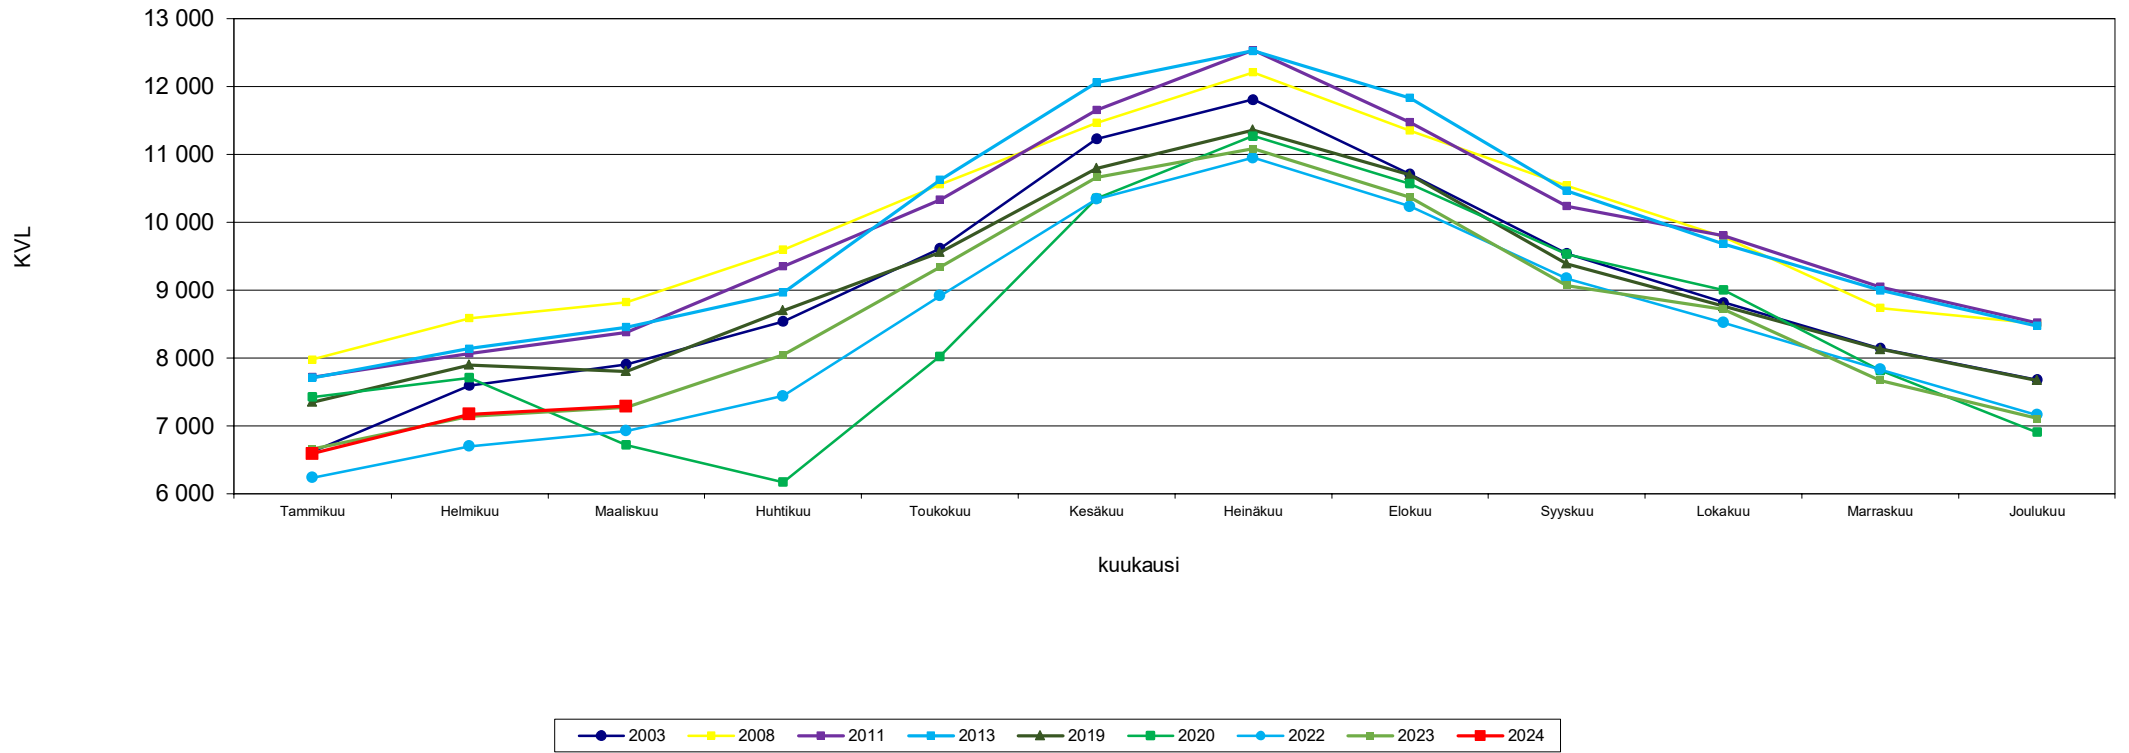

Liikennemäärien kehitys Kaakkois-Suomen Lam-mittauspisteillä Kuukauden keskimääräinen vuorokausiliikenne

Vt 7 Lelu
Kaikki ajoneuvot
vuodet 2003 - 2024

Lähde: Fintraffic Oy automaattinen liikennelaskentalaite

Liikennemäärien kehitys Kaakkois-Suomen Lam-mittauspisteillä Kuukauden keskimääräinen vuorokausiliikenne

Vt 6 Utti
Kaikki ajoneuvot
vuodet 2003 - 2024

Lähde: Fintraffic Oy automaattinen liikennelaskentalaite