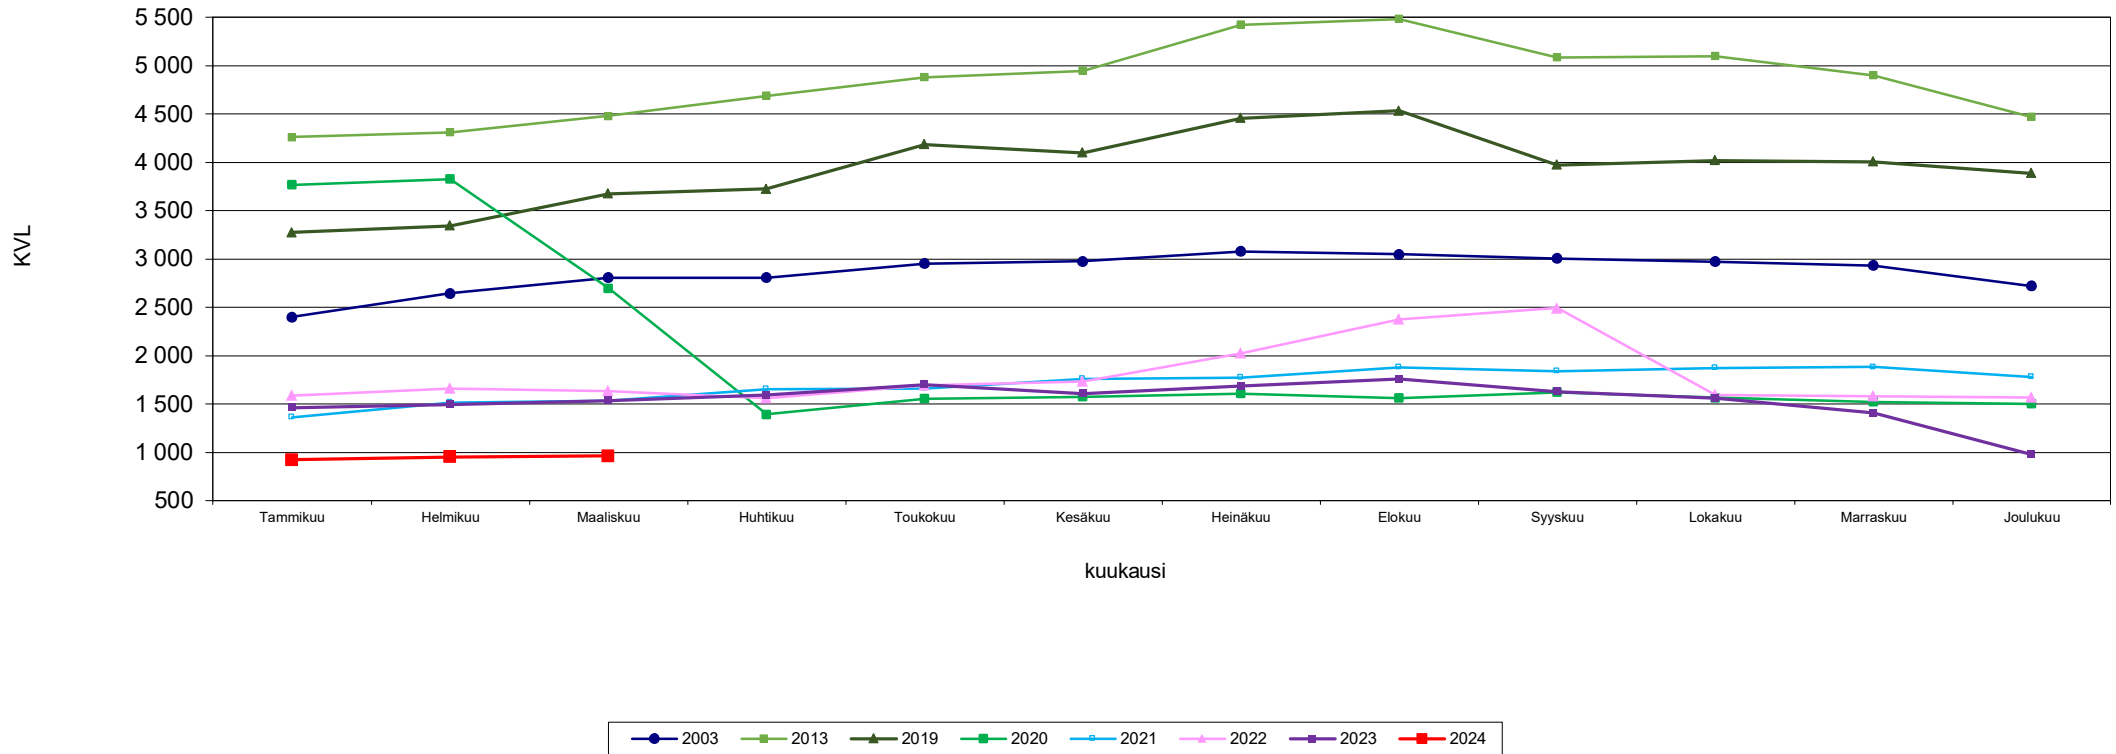

Liikennemäärien kehitys Kaakkois-Suomen Lam-mittauspisteillä Kuukauden keskimääräinen vuorokausiliikenne

Lähde: Fintraffic Oy automaattinen liikennelaskentalaite